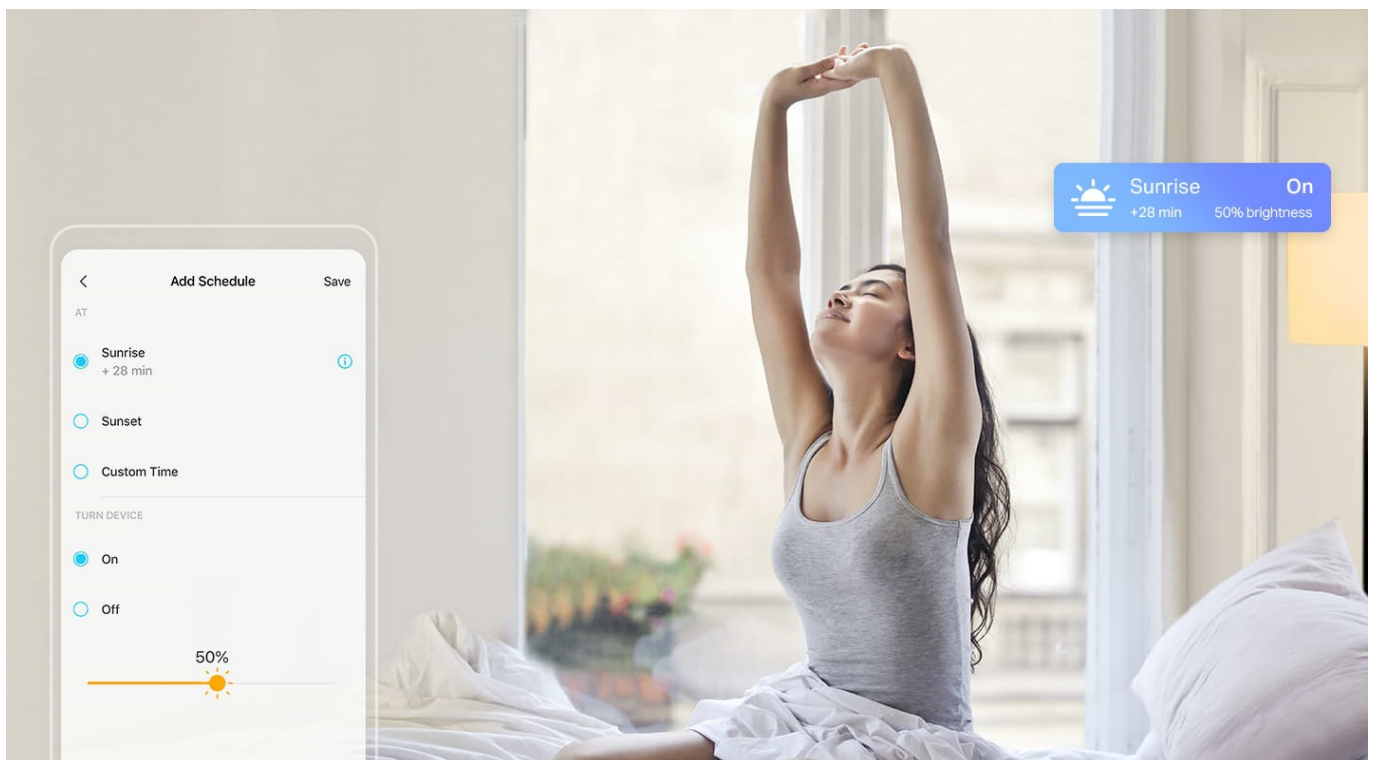

**Chytrá žárovka TP-Link Tapo L510E s nastavitelnou intenzitou osvětlení**, která se přizpůsobí vašim požadavkům v domácnosti. Chcete vytvořit atmosféru pro romantický večer, pracovní činnost nebo třeba relax po náročném dni u filmu? Osvětlení je teď ve vašich rukách. Pokud jste si zvykli na jas světla při večeri, u čtení knížky, sledování TV či jiných činnostech, můžete si jej **snadno uložit a zase zvolit**, až bude čas na další díl oblíbeného seriálu.

Máte-li rádi pravidelnost, jistě oceníte možnost **nastavení časových plánů pro zapnutí a vypnutí** s přesně daným jasem. Nebo zvolte **Režim nepřítomnost**, aby osvětlení simulovalo vaši přítomnost a odradilo tak případné nezvané hosty.

Díky pokročilým **technologím pro úsporu energie** se nemusíte bát, že byste přespříliš plýtvali elektřinou. **Smart žárovka TP-Link Tapo L510E** se ideálně uplatní ve všech typech chytrých domácností, **podporuje hlasové ovládání**, takže rychle a jednoduše změňte osvětlení skrze příkazy pro **hlasové asistenty Amazon Alexa a Google Assistant**. Snadné ovládání podporuje rovněž **aplikace Tapo pro chytré mobilní telefony**.

Jednoduše připojte chytrou žárovku k domácí Wi-Fi síti a ovládejte pomocí aplikace Tapo kdekoliv se pohybujete. Nepotřebujete žádné další ovládací prvky. Žárovka podporuje také hlasové ovládání Amazon Alexa a Google Assistant. Lze ji stmívat a rozsvěcovat ručně nebo na základě nastavitelných časových rozvrhů.