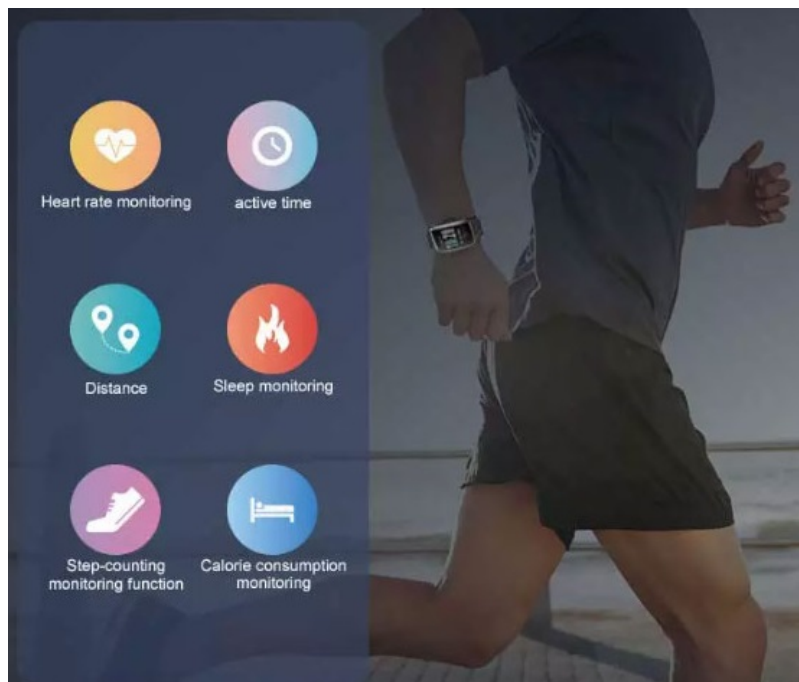

**Trendy smart hodinky UMAX U-Band P2-L**, které zaujmou barevným **dotykovým displejem** a stylovým designem. Díky široké škále funkcí jsou hodinky vhodné **pro každodenní nošení i sportovní aktivity**. Potěší také **menu v češtině** a podpora mobilní aplikace. Hodinky **UMAX U-Band P2-L** disponují **fotoelektrickým snímačem tepové frekvence** pro monitoring 24 hodin denně. Díky pokročilému algoritmu tak máte dokonalý přehled o hladině svého tepu a můžete zefektivnit tak proces spalování během cvičení a jiných sportovních aktivit, případně tep kontrolovat kdykoli během dne, v klidovém režimu, v práci, ve stresu apod. Mějte přehled o svých pohybových aktivitách každý den.

Chytré hodinky **UMAX U-Band P2-L** jsou všude s vámi, ať už jdete do práce, posilovny, na nákup nebo třeba na výlet. Vždy budete mít přehled o **počtu kroků, spálených kaloriích nebo celkové vzdálenosti**. Naměřená data lze snadno synchronizovat pomocí **mobilní aplikace** a získat přehlednou tabulku o vašem pohybu. A zatímco během noci spíte, hodinky UMAX U-Band P2-L monitorují **kvalitu spánku**. Probuzení zajistí nastavený **alarm**, který rozvibruje hodinky na vašem zápěstí, což je mnohem příjemnější než klasický budík. Samozřejmostí je podpora bezdrátového připojení skrze rozhraní **Bluetooth**, které zajistí konektivitu s vaším smartphonem a následné zobrazení notifikací na displeji hodinek. Snadnou správu, nastavení hodinek i synchronizaci dat umožňuje **mobilní aplikace VeryFit PRO v českém jazyce**.