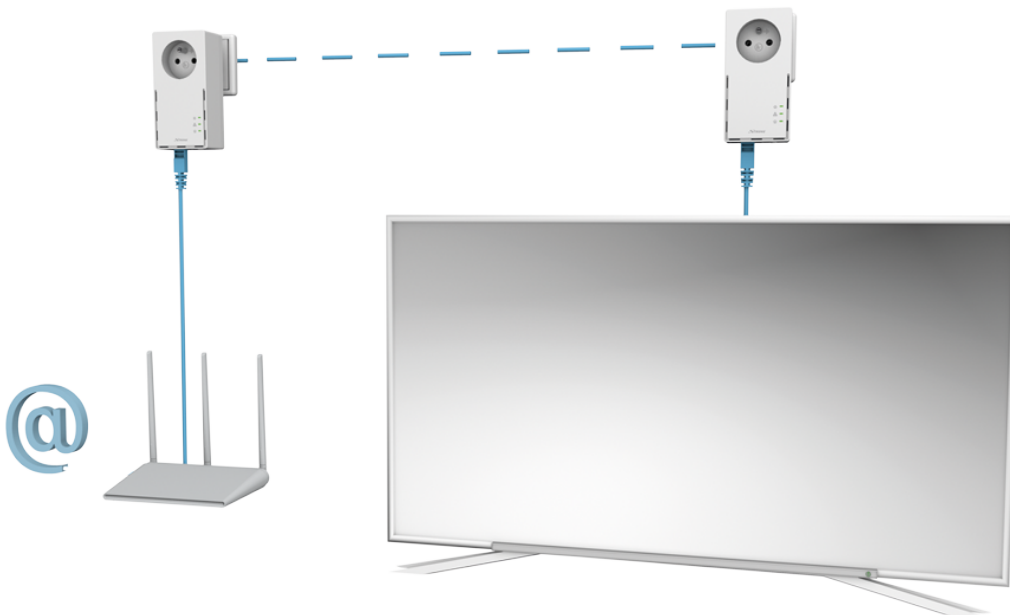

STRONG POWERLINE 1000 DUO FR

Cena celkem:	1 901 Kč (bez DPH: 1 571 Kč)
Běžná cena:	2 092 Kč
Ušetříte:	190 Kč
Kód zboží:	NETSRG1020
Part No.:	POWERL1000DUOFR
Záruka:	48 měs.
Stav:	Nové zboží

Popis**Strong Powerline 1000 DUO FR**

Sada obsahující **2 adaptéry** umožňuje velmi snadným způsobem využívat vysokorychlostní připojení k internetu s rychlostí **až 1000 Mb/s**. S funkcí MIMO 2x2 nabízí mimořádnou kvalitu přenosu dat pomocí stávající elektrické sítě ve vaší domácnosti. Stačí připojit jeden adaptér k vašemu internetovému modemu prostřednictvím **ethernetového portu** a vaše internetové připojení bude okamžitě dostupné z jakékoli elektrické zásuvky pomocí druhého adaptéru. Navíc nepřijdete o žádnou elektrickou zásuvku, protože oba adaptéry jsou vybaveny **vlastní elektrickou zásuvkou s odrušovacím filtrem**.

**ZÁKLADNÍ SPECIFIKACE****Rychlost přenosu dat:** až 1000 Mbit/s**Standardy a protokoly:** HomePlug AV, HomePlug AV2, IEEE802.3, IEEE802.3u**Rozhraní:** 1× RJ-45 10/100/1000**Zabezpečení:** 128bitové AES šifrování**Dosah:** až 300 m**Rozměry:** 119 × 74 × 60 mm

Barva: bílá