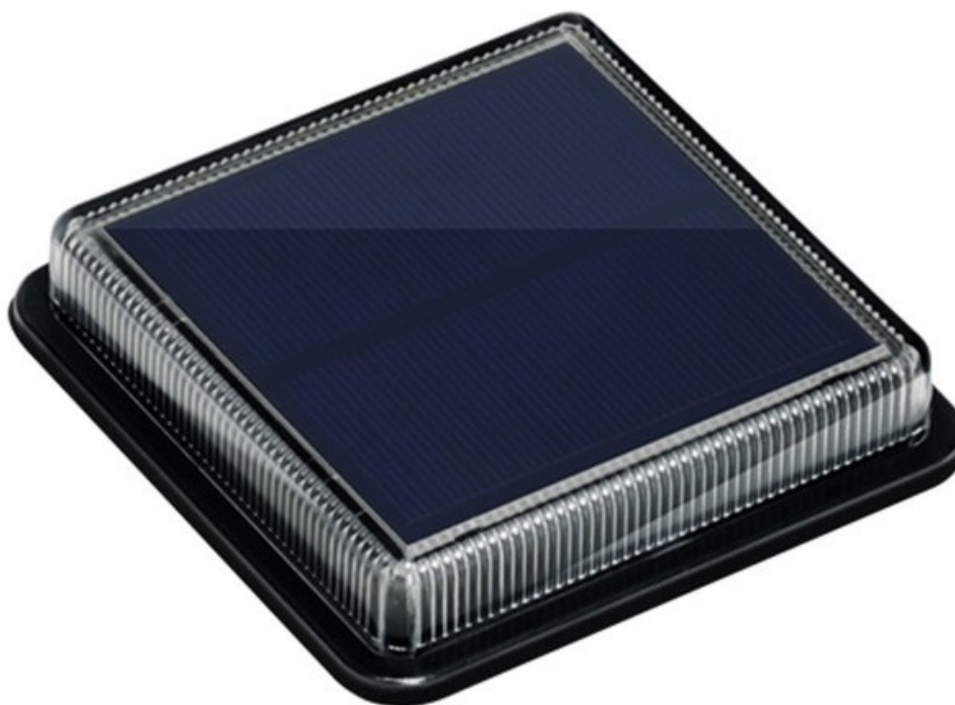

### LED světlo IMMAX TERRACE - solární osvětlení na terasu, verandu či do zahrady

**Solární LED světlo IMMAX TERRACE** pro osvětlení zejména venkovních prostor. Pro tyto účely splňuje osvětlení stupeň krytí IP68, díky čemuž odolá vnějším vlivům počasí a podpoří **dlouhou životnost**. Další předností je snadná instalace bez nutnosti kabelů a samozřejmě **zabudovaná baterie s kapacitou 500 mAh**, která ve výsledku výrazně **sníží finanční náklady na osvětlení**.

### IMMAX TERRACE 1,5 W

Moderní **solární LED osvětlení**, vhodné pro terasy, schodiště, bazény a chodníčky na zahradě. Disponuje **vestavěnou baterií** s kapacitou **500 mAh**. Samozřejmostí je **světelný senzor** pro automatické rozsvícení po setmění a odolnost proti