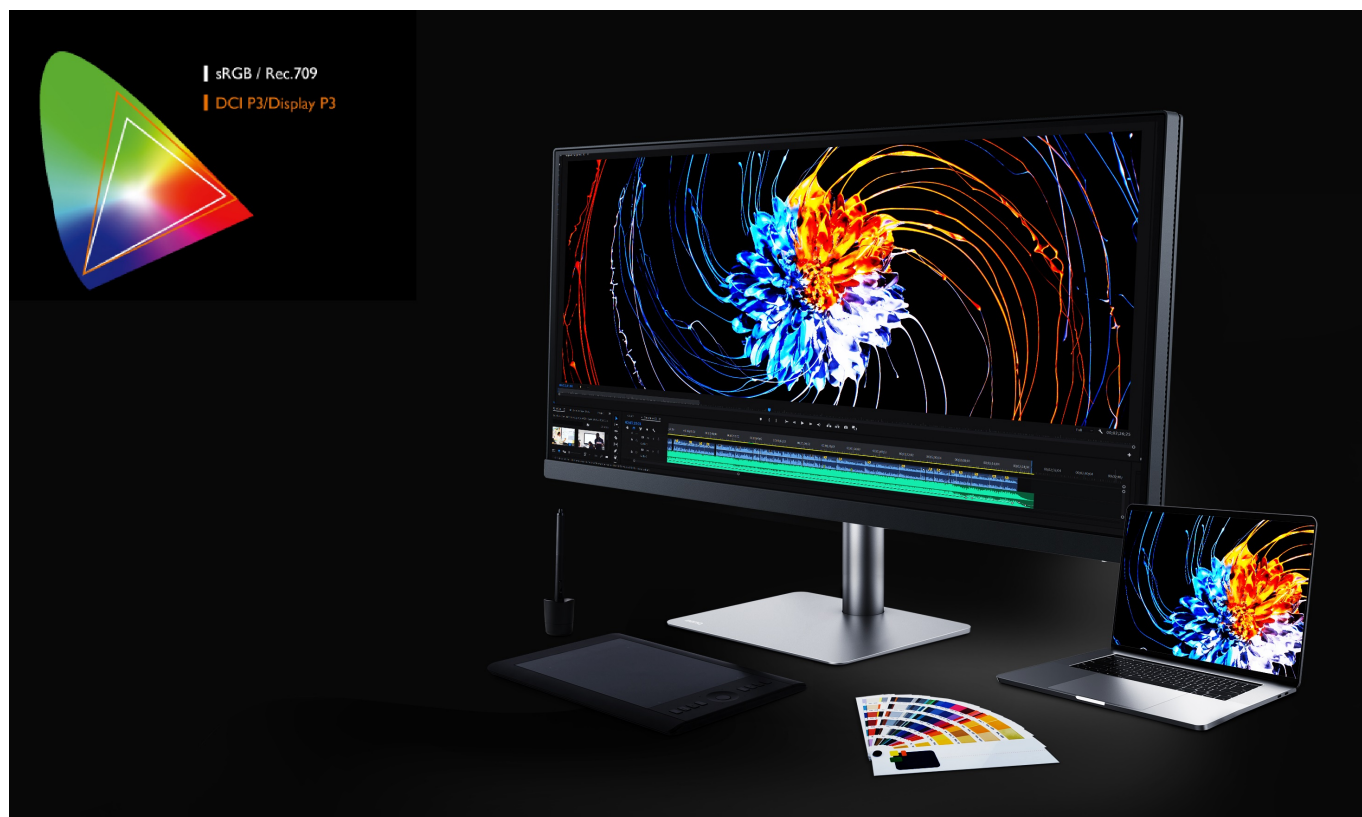

Kód zboží: MON303026

Part No.: 9H.LJHLB.QPE

Záruka: 36 měs.

Stav: Nové zboží

Popis

Pracujte chytře a s přehledem na monitoru BenQ PD3420Q

Monitor BenQ PD3420Q je navržen pro zobrazení bohatých barev, grafiky, editační a kreativní činnost. **UltraWide plocha o velikosti 34"** poskytuje mimořádný prostor pro zobrazení náročných projektů, nákresů, multimédií, dalšího obsahu i produktivitu v rámci **multitaskingu** s více aplikacemi.

Disponuje vysokým **rozlišením 3440 × 1440 bodů** pro zobrazení i velmi jemných vizuálních detailů. Dále nabízí celou řadu technologií v čele s **98% pokrytím Adobe RGB** barevné palety a **100% sRGB palety**.

Jeden displej, mnoho možností

Přizpůsobte si zobrazení aplikací, internetových stránek, grafiky, videí nebo fotografií podle svých představ. Rozdělte displej díky **funkci PIP** (Picture in Picture) obrazovku pro své specifické pracovní požadavky. Obří plocha vám zprostředkuje nepřeborné možnosti využití. K dispozici je také podpora externího nastavení obrazovky skrze **Hotkey Puck G2**.

Technologie pro ochranu očí a snížení únavy vám umožní komfortně pracovat po dlouhou dobu.

BenQ PD3420Q 34"

Monitor s úhlopříčkou **34"** a rozlišením **3440 × 1440** bodů nabízí pokrytí 98 % Adobe RGB barevné palety a 100 % sRGB palety. Disponuje kontrastním poměrem **1000 : 1**, dobou odezvy **5 ms** a jasem **350 cd/m²**. Pohodlné sledování zajišťují široké pozorovací úhly **178° horizontálně i vertikálně**. Předností je také možnost nastavení optimální orientace monitoru díky výškové nastavitelnosti a integrovaný **USB hub**. K dispozici je také port USB typu C, který kromě vysokorychlostního přenosu videa a dat, umožňuje napájení připojených zařízení až do 65 W.