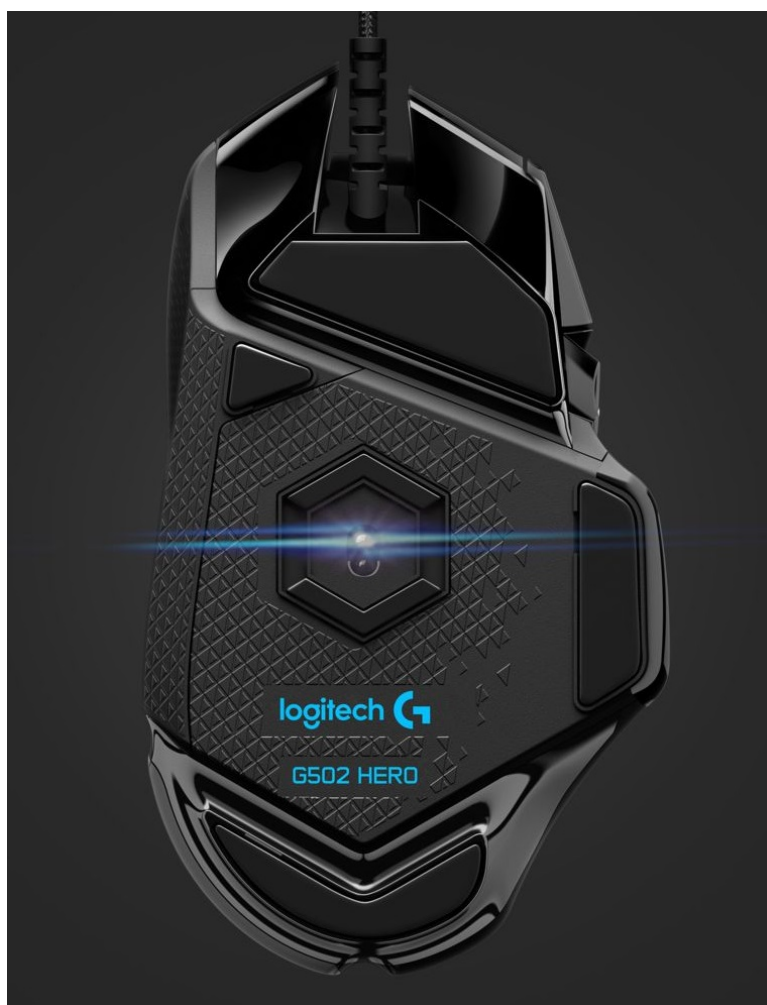

MYŠ LOGITECH G502 HERO HIGH PERFORMANCE

Cena celkem:	1 299 Kč (bez DPH: 1 074 Kč)
Běžná cena:	1 429 Kč
Ušetříte:	130 Kč
Kód zboží:	MOUL5470
Part No.:	910-005470
Záruka:	36 měs.
Stav:	Nové zboží

Popis

Logitech G502 HERO High Performance - volba pro hráče

Herní myš Logitech G502 HERO High Performance je ztělesněním všeho, co potřebujete na hladký průběh hry a tuhé on-line bitvy. Vyznačuje se špičkovým zpracováním a pokročilými funkcemi, které vám poskytnou komfort a plné herní zážitky. Disponuje **11 programovatelnými tlačítky** a pokročilým optickým senzorem. Rozlišení, které dosahuje **až 16 000 dpi**, zajišťuje přesnou manipulaci a plynulý pohyb.