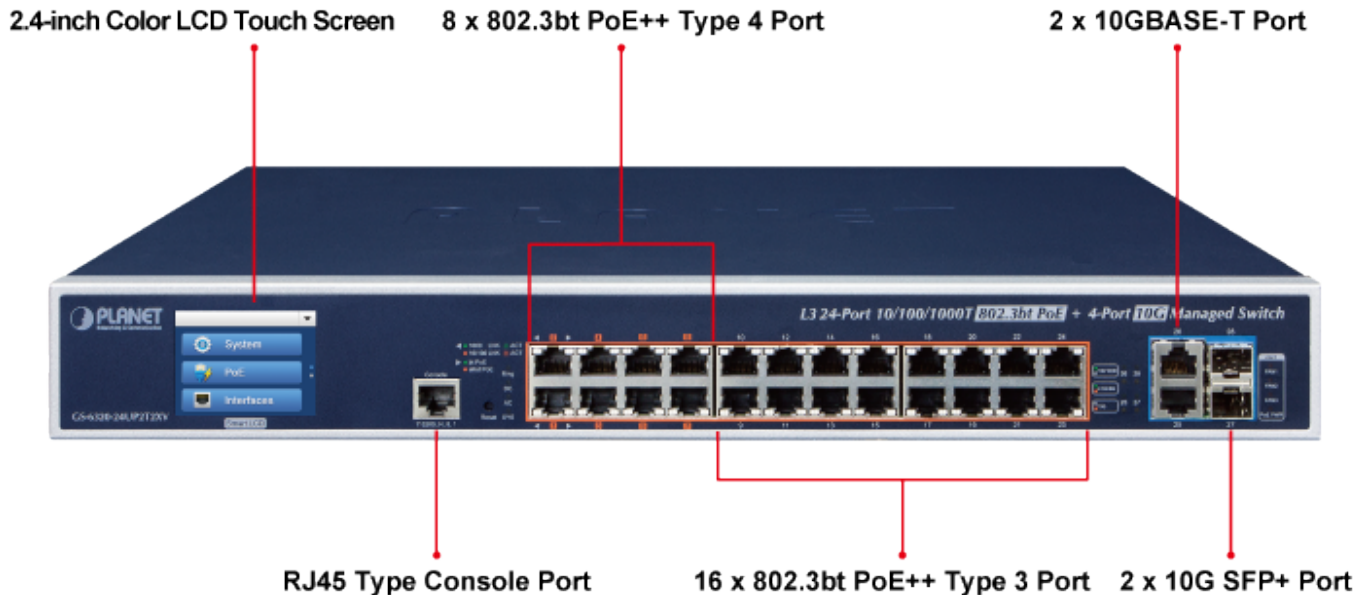

Průmyslový spravovatelný **L3 přepínač 24x 10/100/1000 Base-T RJ-45** s podporou **PoE++ 802.3bt** napájení až **600 W**, **2x 10G Base-T RJ-45**, **2x 10G Base-SR/LR SFP+**.

IP pro **dynamické směrování** s podporou **OSPF v2**, HW **statické směrování** IPv4/IPv6, Web/SNMP v3 management, 255 VLAN 802.1Q sítí, QoS, Spanning Tree (Rapid/Multiple), agregace linek 802.3ad LACP, QoS, DHCP Snooping.

ESD přepěťová ochrana, provozní teplota 0 až +50 °C, duální **redundantní napájení AC 100-240 V** nebo **DC 36-60 V**.

10gigabitový spravovatelný přepínač pracující na 2. a 3. vrstvě modelu OSI. Je vybaven rozšířenými funkcemi pro použití v rozlehlejších sítích a na páteřních spojkách. Statické routování, výkonné nástroje pro QoS řízení provozu a zabezpečení dovolují poskytovatelům ISP a správcům sítí kontrolovat a efektivně spravovat data sítí, jejichž součástí bude přepínač vybaven například v roli centrálního prvku.

Stohovací funkce umožňuje rozšiřovat kapacitu centrálních přepínačů včetně plánování jejich celkové propustnosti.

ZÁKLADNÍ SPECIFIKACE

Fyzické vlastnosti:

Porty: 24x RJ-45 10/100/1000 Base-T, 2x 10G Base-T RJ-45, 2x 10G Base-SR/LR SFP+, 1x RJ-45 (RS-232) sériový port konzole

Paměť: 16k MAC adres, buffer 32 Mb

Propustnost: sběrnice 128 Gbps, provozně 95,23 Mpps (64B)

Podpora přenosu: JumboFrame 10KB

Verze IP protokolu: IPv4, IPv6

Provedení: rackmount 1,25U

Napájení: interní zdroj AC 100-240 V (50-60 Hz) nebo DC 36-60 V, redundantní, celkový příkon do 740 W