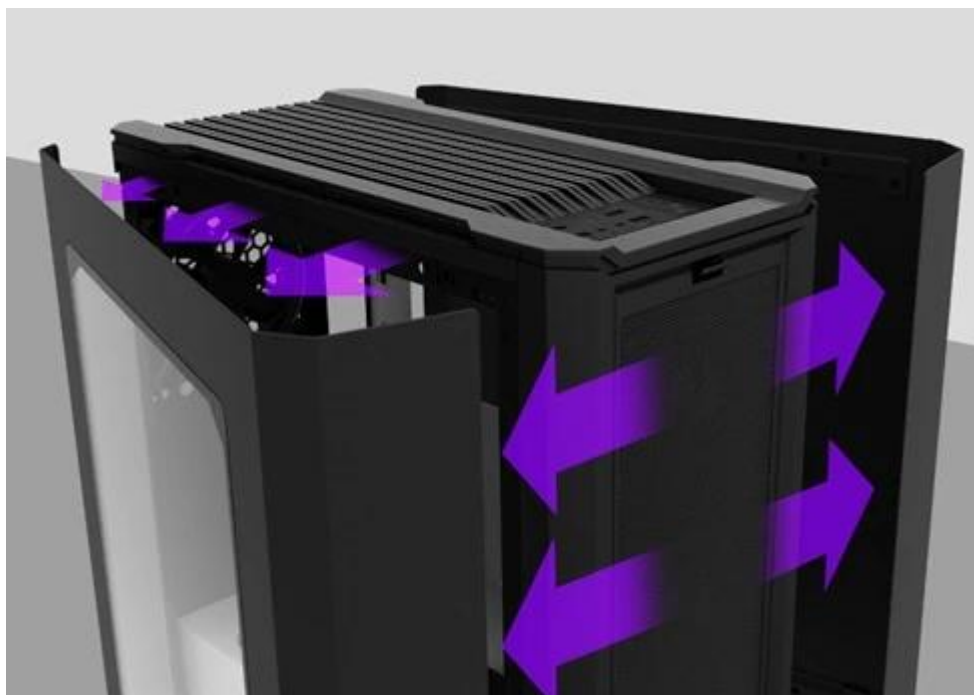

Popis

ZALMAN X3 - styl a výkon v jedné PC skříni

PC skříň **ZALMAN X3** je navržena pro stavbu moderních počítačových systémů. Přináší optimální rovnováhu mezi designem a funkcí, k tomu přidává potřebný prostor pro uspořádání všech komponent. Design s **průhlednou bočnicí** skvěle ladí s herními i multimediálními PC, a nakonec klidně i s pracovním strojem. Umožní vám prezentovat vnitřní komponenty a fanoušci stylu ocení také **podporu RGB podsvícení**. Tento model skříně v provedení **Middle Tower** přináší perfektně rozvržený prostor pro všechno, co má moderní počítač mít.

Podporuje **základní desky formátu ATX, Micro ATX a Mini ITX**, abyste měli pořádnou flexibilitu už od základu. Prostor s přehledem pojme grafické karty o délce až 350 mm, takže můžete využít výkon moderních GPU. Samozřejmostí jsou volné pozice pro pevné disky a **SSD**, rozšiřující sloty, podpora dlouhého výměníku vodního chlazení nebo pro chladič CPU do výšky až 175 mm. Nechybí ani předinstalované ventilátory, se kterými je **PC skříň ZALMAN X3** připravena na náročný provoz a těžké výpočetní výzvy.

ZALMAN X3

Stylová počítačová skříň v provedení **Middle tower** nabízí **dvě 3,5" a dvě 2,5"** pozice pro pevné a SSD disky. Na horním panelu jsou umístěny dva **USB 3.0 porty**, dva **USB 2.0 porty**, sluchátkový výstup, vstup pro mikrofon a tlačítko pro ovládání podsvícení. Skříň je osazena jedním zadním a třemi předními **120 mm ventilátory** s adresovatelným RGB podsvícením. Důmyslné řešení umožňuje pohodlné umístění **až 360 mm dlouhého výměníku** vodního chlazení na přední straně. Ve skříni je dostatek prostoru pro chladič CPU do výšky až 175 mm a grafickou kartu o délce až 350 mm. Samozřejmostí jsou prachové filtry. Boční strana skříně disponuje **průhlednou bočnicí**. Skříň je dodávána **bez zdroje**.