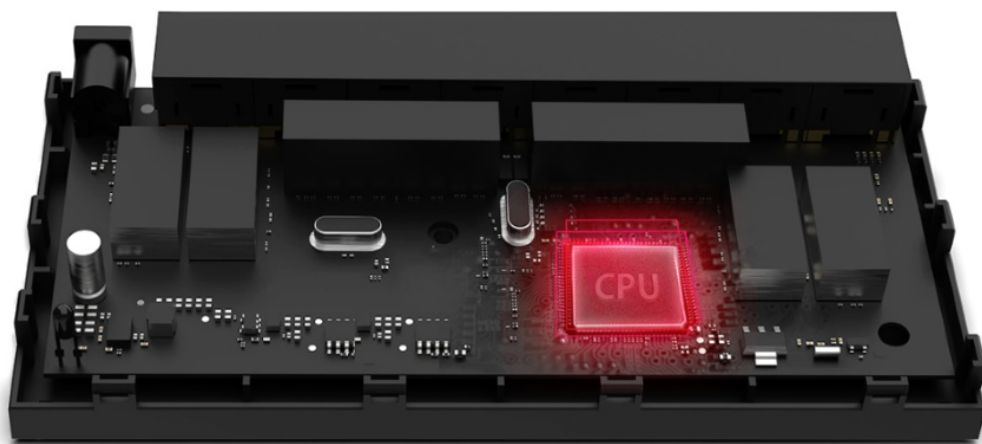

**Zdeněk Píša (pisa.cz)**

pisa@pisa.cz

389771021

06.05.26 23:27:54

MERCUSYS MS108G

Cena celkem:	<b>390 Kč</b> <b>(bez DPH: 322 Kč)</b>
Běžná cena:	<b>429 Kč</b>
Ušetříte:	<b>39 Kč</b>
Kód zboží:	NAPTPL1078
Part No.:	MS108G
Záruka:	26 měs.
Stav:	Nové zboží

### Mercusys MS108G

Gigabitový **8portový** switch v kompaktním provedení s podporou Auto-Negotiation a Auto-MDI/MDIX. Rychlost přenosu dat až 1000 Mb/s při Half Duplex a až 2000 Mb/s při Full Duplex spojení. Jumbo Frame 9 KB. Podporuje funkci **Green Ethernet**, díky které dokáže switch uspořit až 82 % energie.

- Podpora Plug and play
- Green Ethernet
- Šířka pásma až 16 Gb/s
- MAC Address Learning

Součástí balení je napájecí adaptér (9 V/0,6 A).

### ZÁKLADNÍ SPECIFIKACE

**Porty:** 8× RJ-45 10/100/1000 Mb/s

**Kapacita switche:** 16 Gb/s

**Rychlost směrování:** 11,9 Mp/s

**PoE:** ne

**Rozměry:** 127 × 60,3 × 22 mm