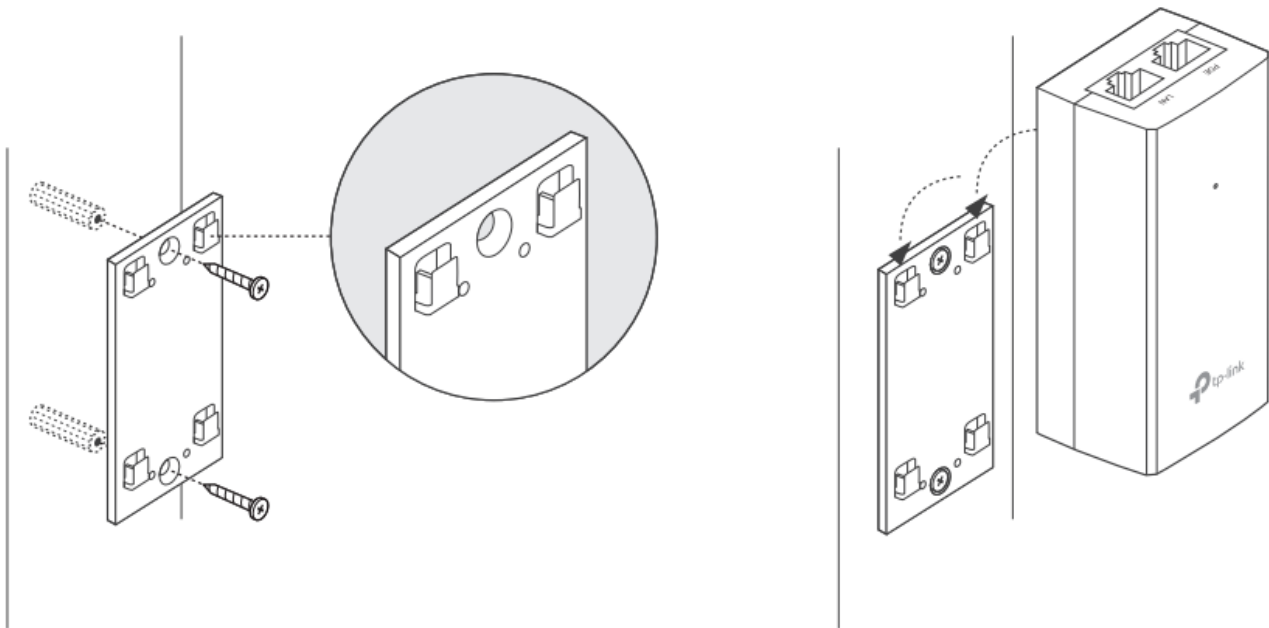

TP-LINK TL-POE2412G

Cena celkem:	419 Kč (bez DPH: 346 Kč)
Běžná cena:	461 Kč
Ušetříte:	42 Kč
Kód zboží:	NANTPL0004
Part No.:	POE2412G
Záruka:	60 měs.
Stav:	Nové zboží

Popis

TP-Link TL-POE2412G

Pasivní PoE injektor slouží pro napájení všech zařízení, které v sobě mají zabudovaný PoE extraktor a podporují napětí 24 V. PoE adaptér má dva gigabitové ethernetové porty. Díky držáku, který je součástí balení, tento model jednoduše připevníte na zeď.

Součástí balení je napájecí kabel.

ZÁKLADNÍ SPECIFIKACE

Typ: pasivní

Výstupní napětí: 24 V

Výstupní výkon: 12 W

Výstupní PoE port: 1 × 10/100/1000 Mbps

Rozměry: 85,8 × 43,9 × 35 mm