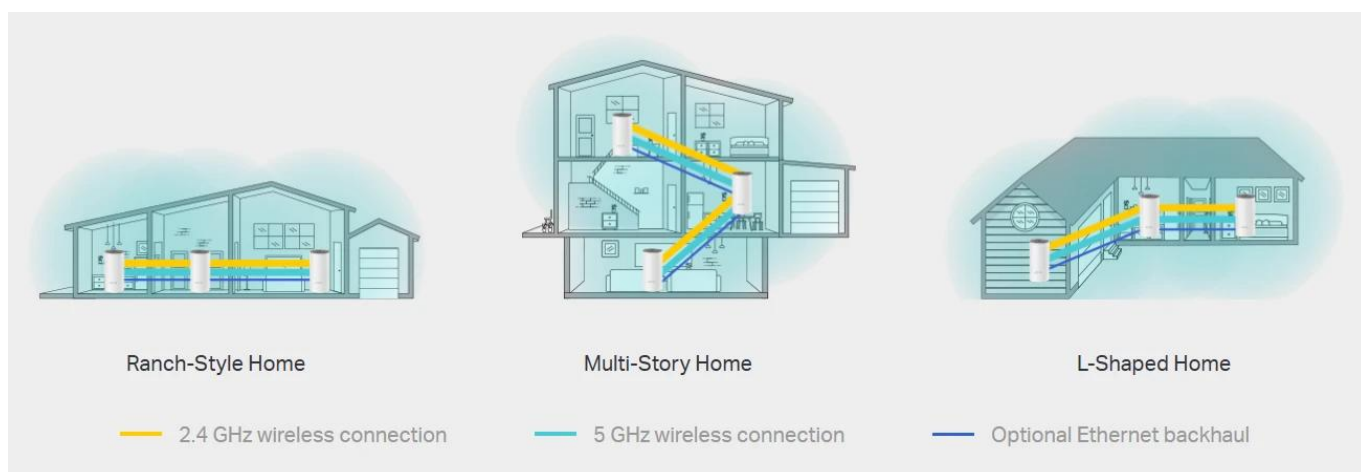

**Popis****TP-Link Deco E4 3 ks - AC1200 Wi-Fi mesh systém**

- **Celoplošné Wi-Fi pokrytí** - Deco využívá systém jednotek k dosažení bezproblémového Wi-Fi pokrytí - eliminuje slabé oblasti signálu jednou provždy
- **Bezproblémový roaming** - Díky pokročilé Deco síťové technologii jednotky spolupracují na vytvoření jednotné sítě s jediným názvem. Zařízení se automaticky přepíná mezi jednotkami při pohybu po domě
- **Rozsáhlé pokrytí** - Trojbalení Deco E4 poskytuje Wi-Fi pokrytí na ploše až 370 m<sup>2</sup>. Pokud to nestačí, kdykoli přidejte další jednotku pro zvýšení pokrytí
- **Rychlé připojení AC1200** - Poskytuje rychlé a stabilní spojení rychlostí až 1167 Mb/s a spolupracuje s hlavními poskytovateli internetových služeb
- **Vysoká kapacita** - Dokáže zvládnout provoz i z nejrušnějších sítí a poskytuje připojení bez zpoždění až pro 100 zařízení
- **Rodičovská kontrola** - Omezuje čas online a blokuje nevhodné webové stránky podle jedinečných profilů vytvořených pro každého člena rodiny
- **Snadná instalace** - Instalace s aplikací Deco, která vás provede každým krokem, je jednodušší než kdy jindy

### Zabiják mrtvé Wi-Fi zóny

Deco E4 je nejjednodušší způsob, jak zaručit silný signál Wi-Fi v každém rohu vašeho domova až na ploše 370 m<sup>2</sup> (3balení). Bezdrátové připojení a volitelná síť Ethernet backhaul spolupracují na propojení jednotek Deco a poskytují ještě vyšší síťové rychlosti a skutečně bezproblémové pokrytí. Chcete více pokrytí? Stačí přidat další jednotku Deco.

### Bezproblémový roaming s jedním názvem Wi-Fi

TP-Link Mesh znamená, že jednotky Deco spolupracují na vytvoření jedné jednotné sítě. Váš telefon nebo tablet se automaticky připojí k nejrychlejší jednotce Deco, když se pohybujete doma a vytváří skutečně bezproblémový Wi-Fi zážitek.

Na rozdíl od tradičních řešení, kde musíte ručně přepínat mezi různými sítěmi, Mesh technologie zajišťuje plynulé připojení bez přerušení.