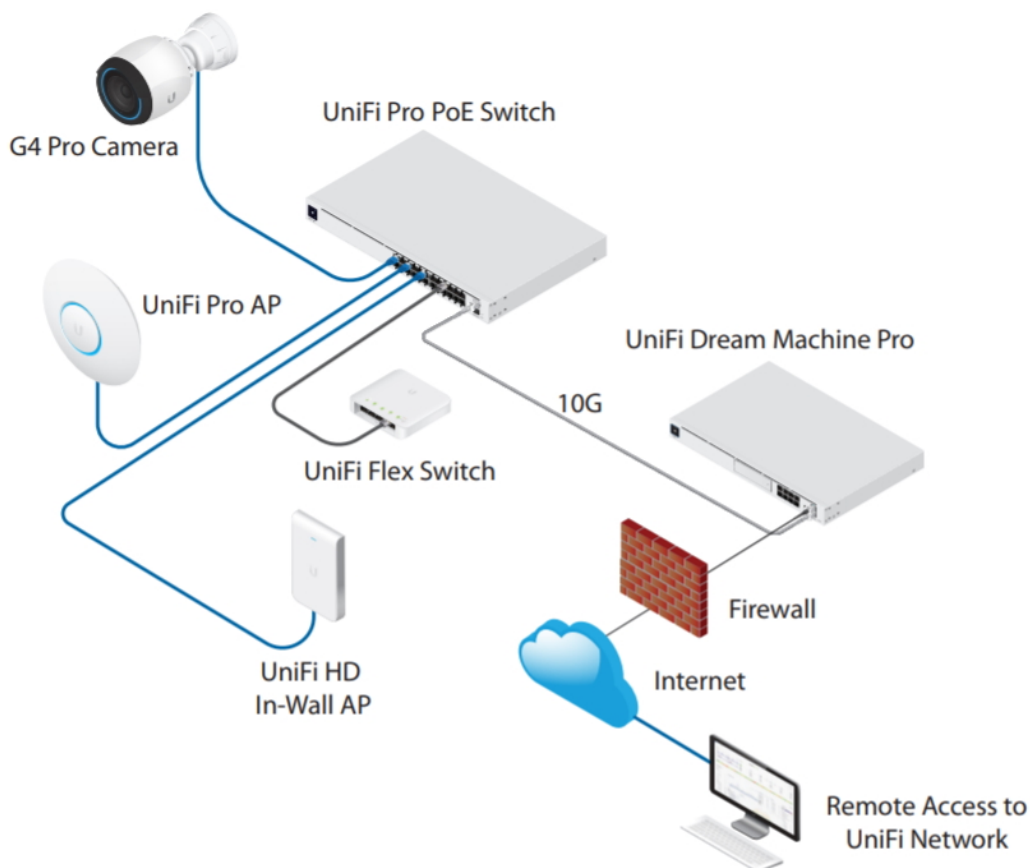

Ubiquiti UniFi Switch Pro 24 PoE 400 W

UniFi Switch (USW-PRO-24-POE) je ideální pro malé a střední firmy, které požadují spolehlivý **switch s managementem** v profesionálním provedení určený pro montáž do racku **1U**.

Vybudujte vaši síť s řadou Ubiquiti networks UniFi Switch. **UniFi Switch Pro 24 PoE** je vysoce výkonný, plně **gigabitový PoE switch** známého výrobce Ubiquiti ze série UniFi, který navíc disponuje **1,3" dotykovým LCM displejem** pro usnadnění ovládání.

Je osazen **24x Gbit ethernetovými porty a dvěma SFP+ porty (10 Gb/s)**.

Konfiguraci a správu UniFi zařízení umožňuje aplikace UniFi Network, která je předinstalovaná na **UniFi OS konzolích** (UniFi Dream Machine, Dream Router, Dream Wall, Express, Cloud Gateway Ultra atd.). Alternativou je volně dostupný software UniFi Network Server, určený pro instalaci na vlastní počítač nebo server (Windows, MacOS, Linux). Software UniFi Network Server je neustále vylepšován, a proto doporučujeme vždy používat aktuální verzi, kterou stahujete na stránkách Ubiquiti v sekci **Download**. Více informací o tomto produktu se dozvíte také na **školení Ubiquiti**.

Jednou z největších předností tohoto switche je **podpora PoE dle normy IEEE 802.3at/bt na každém portu** (16x PoE+ a 8x PoE++) pro napájení mnoha zařízení. Ve výchozím nastavení UniFi Switch **automaticky detekuje 802.3at/bt** na připojeném zařízení, tak aby mohlo zařízení automaticky přijímat PoE.