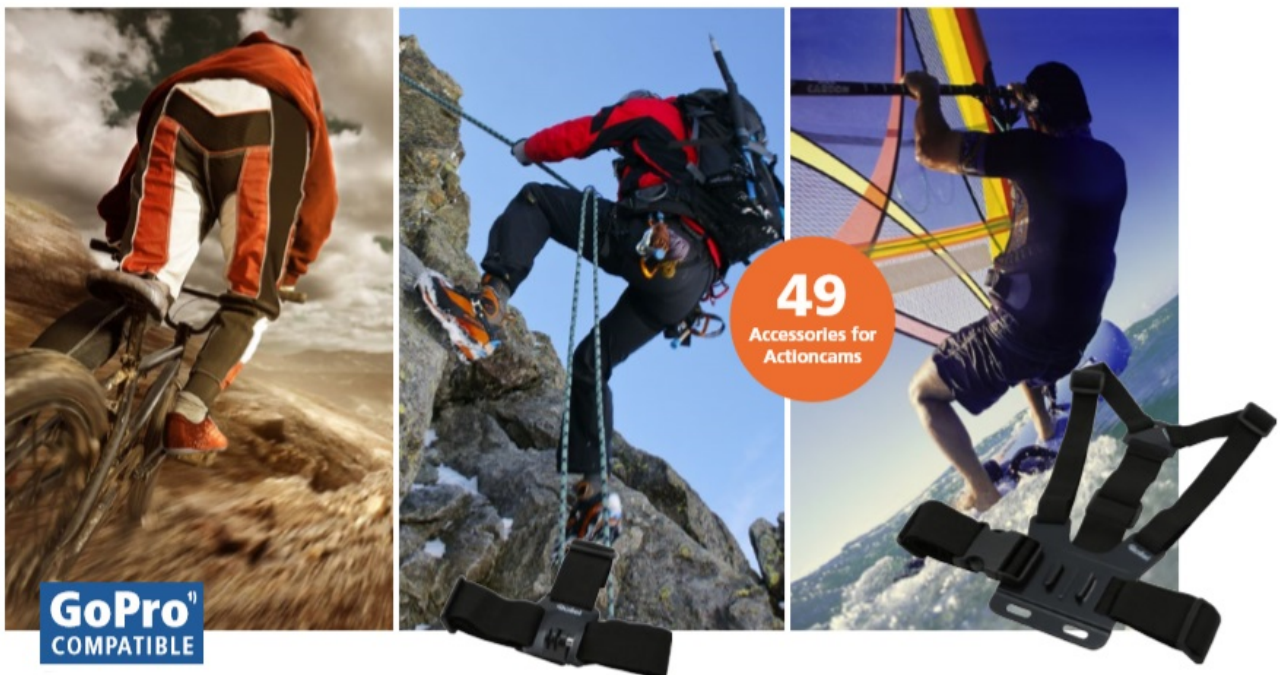

SADA PŘÍSLUŠENSTVÍ ROLLEI XL PRO OUTDOOR

Cena celkem:	1 754 Kč (bez DPH: 1 450 Kč)
Běžná cena:	1 929 Kč
Ušetříte:	175 Kč
Kód zboží:	KAMR31797
Part No.:	35989
Záruka:	24 měs.
Stav:	Nové zboží

Popis

Multifunkční příslušenství Rollei XL pro vaše kamery

Sada početného příslušenství Rollei, která je určena především pro nadšené sportovce a milovníky adrenalinu. Vybavení k akčním kamerám Rollei i GoPro se neztratí při žádném dobrodružství a umožní vám zachytit skvělé snímky a videa. Provozujte své oblíbené sporty a outdoorové aktivity bez omezení. Sportovní set **Rollei XL pokrývá širokou škálu aktivit, ve vodě, na vzduchu i na souši.**

Sada obsahuje 49 doplňků, které lze kombinovat a vytvořit tak dokonalý **úchytný a ochranný systém** podle toho, kam se chystáte vyrazit a v jakých podmínkách budete kameru využívat. **Přípevněte kameru k tělu nebo helmě**, abyste pořídili autentické záběry z pohledu první osoby, perspektivy, která ostatním vyrazí dech. Samozřejmě zde najdete také **úchytky a držáky** pro upevnění na nejrůznější příčky, řídítka, desky apod. pro snímání záběrů z různých úhlů a pozic. Ve výbavě nechybí **teleskopická tyč pro selfie** záběry, samolepky a spoustu dalšího pro natáčení a fotografování v extrémních podmínkách.

Rollei XL sada příslušenství pro outdoor

Univerzální 49dílná sada příslušenství Rollei ke kamerám Actioncam a GoPro určená pro outdoorové aktivity.

ZÁKLADNÍ SPECIFIKACE

Obsah balení: pouzdro, mini stativ, voděodolný držák, držák na smartphone, selfie tyč, plovák s nálepkou, popruh na hrudník, nylonový sáček, držák s přísavkou, držák s klipem, popruh na hlavu, držák na helmu, univerzální držák s popruhem, upevňovací popruh, držák na kolo, úhlový držák, držák na řídítka, popruh, bezpečnostní držák, 2 x plochý držák, 2 x zakřivený držák, 10 x lepicí 3M nálepka, 7 x šroubek, 2 x dlouhý držák, 2 x krátký držák, adaptér na stativ, 2 x úhlový kus, montážní klíč.