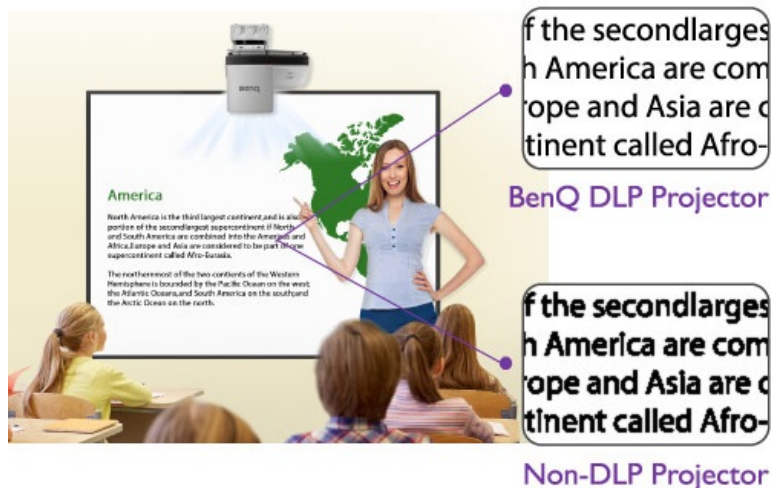

Presentation Mode

Infographic Mode

Vivid Mode

Ultra krátká projekční vzdálenost vám umožní využít velkou **obrazovku až 100 palců**, aniž by došlo k rušení výsledného obrazu stíny nebo oslňování. Projektor BenQ MH856UST+ podporuje **technologii PointWrite**, díky které na rovném povrchu vytvoříte unikátní digitální tabuli s interaktivními prvky.

Díky tomu vytvoříte z tradiční třídy moderní učebnu a vaše hodiny budou pro žáky a studenty záživnější, zábavnější a ve výsledku také informačně přínosnější. Konstrukce se vyznačuje **anti-prachovým snímačem**, který chrání proti přílišnému nahromadění prachu.