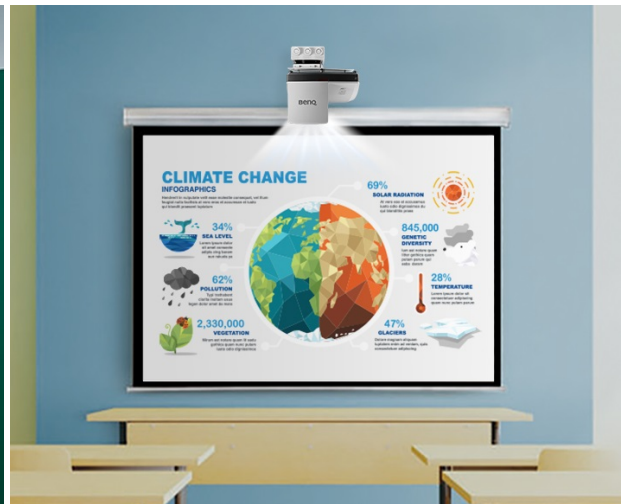

Díky **vysoké svítivosti 3500 ANSI lumenů** a Full HD rozlišení projektor produkuje **jasný a ostrý obraz**. Obrázky a texty jsou tak dokonale čitelné, a to i při vyšší koncentraci obsahu na velké ploše.

Presentation Mode

Infographic Mode

Vivid Mode

Ultra krátká projekční vzdálenost vám umožní využít velkou **obrazovku až 100 palců**, aniž by došlo k rušení výsledného obrazu stíny nebo oslňování. Projektor BenQ MH856UST+ podporuje **technologii PointWrite**, díky které na rovném povrchu vytvoříte unikátní digitální tabuli s interaktivními prvky.

Díky tomu vytvoříte z tradiční třídy moderní učebnu a vaše hodiny budou pro žáky a studenty záživnější, zábavnější a ve výsledku také informačně přínosnější. Konstrukce se vyznačuje **anti-prachovým snímačem**, který chrání proti přílišnému nahromadění prachu.