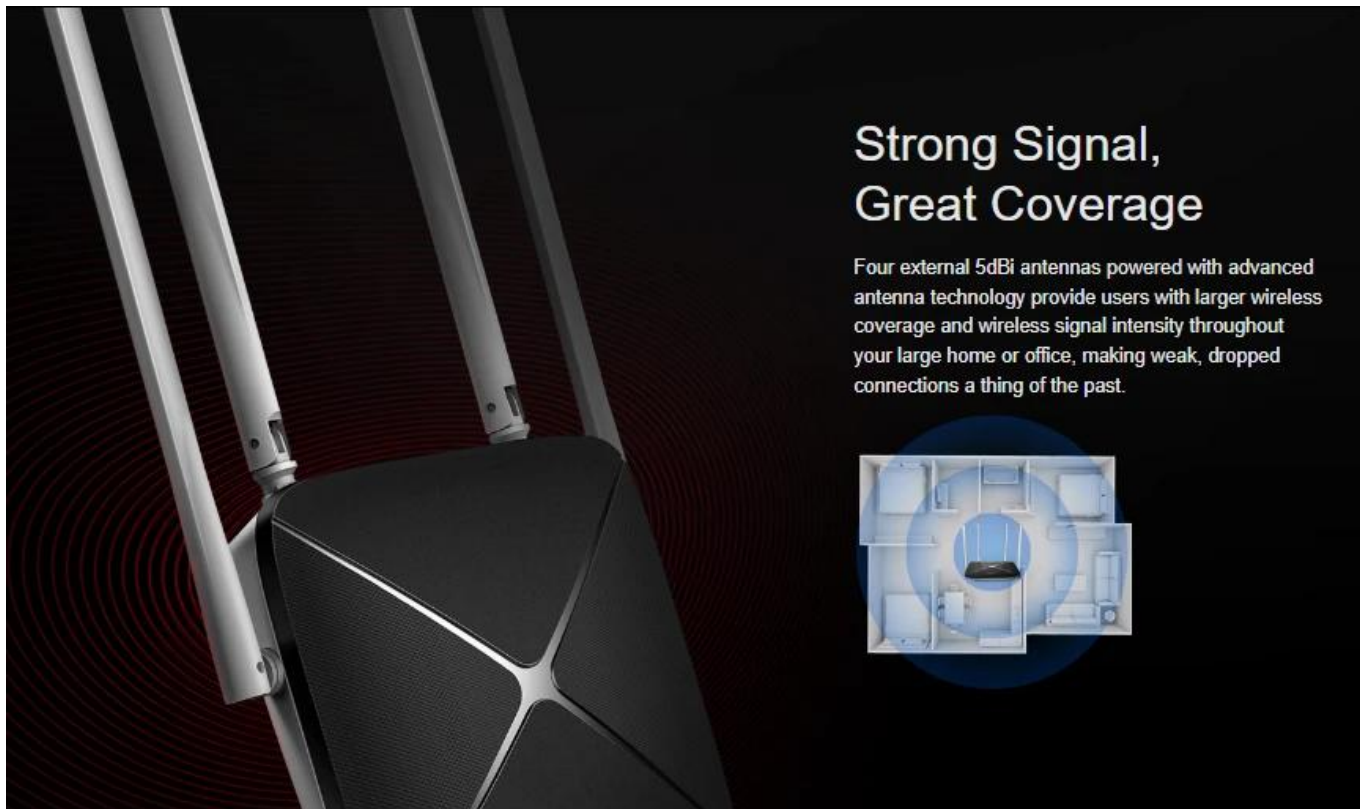

Silný signál, skvělé pokrytí

Čtyři externí 5dBi antény s pokročilou anténní technologií poskytují uživatelům větší bezdrátové pokrytí a intenzitu bezdrátového signálu v celém velkém domě nebo kanceláři, takže slabá a přerušovaná připojení jsou již minulostí.