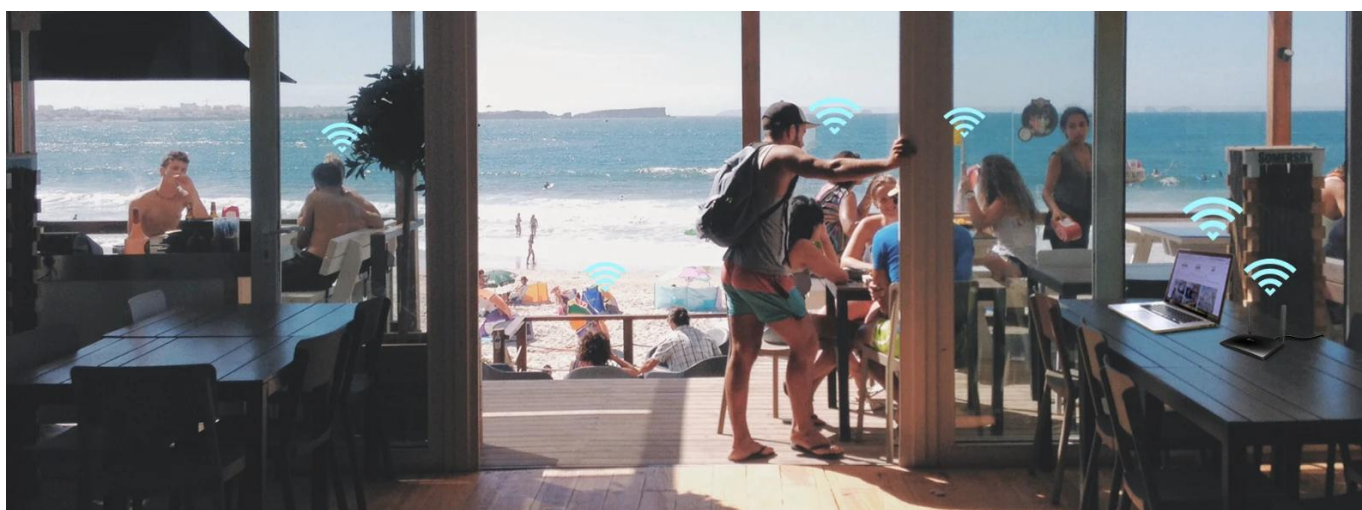

### Přístup k internetu až pro 64 zařízení současně

Snadno sdílejte připojení 3G/4G až s 64 bezdrátovými zařízeními, jako jsou telefony, tablety a notebooky, najednou. 4 porty LAN jsou připraveny poskytovat internet pro kabelová zařízení, jako jsou stolní počítače.