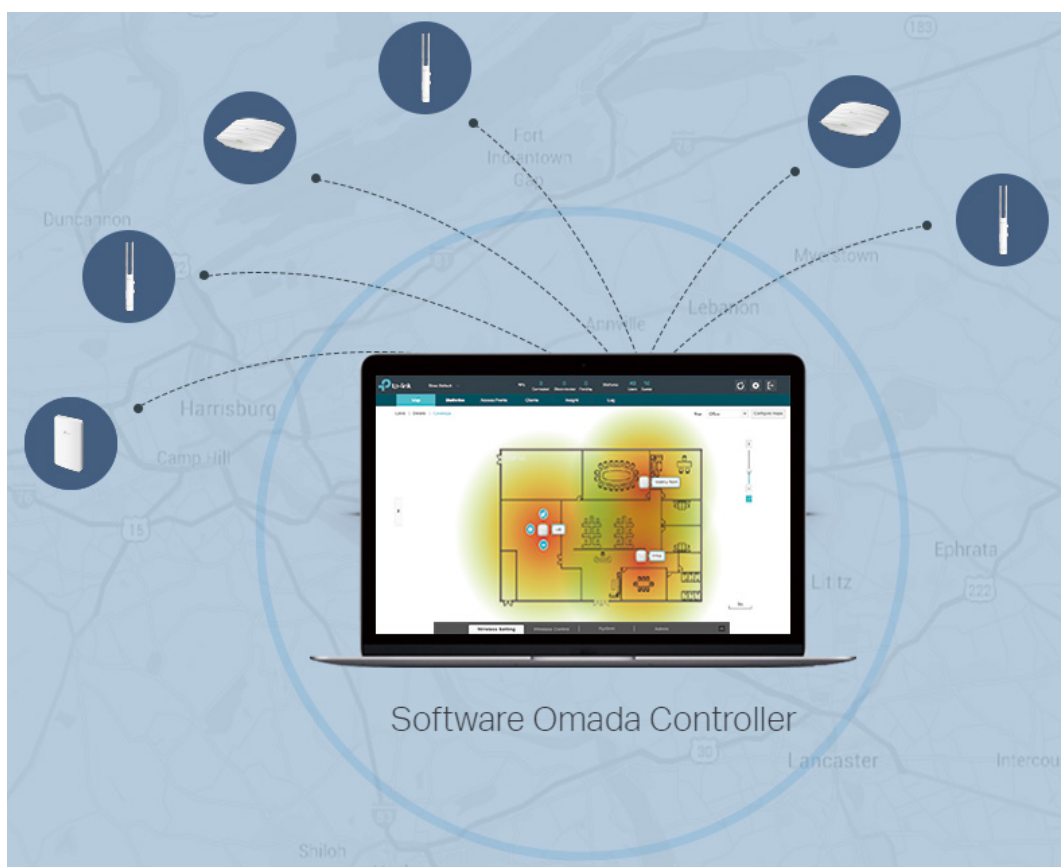

Access point EAP225-Outdoor podporuje souběžnou rychlost přenosu v obou pásmech **až 1167 Mb/s**. A protože je vybaven technologií 802.11ac Wave 2 MU-MIMO, dokáže komunikovat s více klienty současně a je tak ideálně vhodný pro prostředí s velmi hustým provozem.

Díky vysokému přenosovému výkonu a všesměrovým anténám s vysokým ziskem poskytuje access point EAP225-Outdoor stabilní pokrytí bezdrátovým signálem s dosahem ve venkovních podmínkách přes 200 metrů v pásmu **2,4 GHz** a přes 300 metrů v pásmu **5 GHz**.

Díky softwaru ovladače **Omada** mohou mít malé a střední firmy z jednoho místa pod kontrolou stovky venkovních i vnitřních access pointů.

ZÁKLADNÍ SPECIFIKACE

Standard Wi-Fi: IEEE 802.11a/b/g/n/ac

Rychlost datového přenosu: 2,4 GHz - 300 Mbit/s, 5 GHz - 867 Mbit/s

Anténa: 2 x odnímatelná externí anténa

Frekvenční pásmo: 2,4 GHz, 5 GHz

Porty: 1 x RJ-45 Gigabit LAN

Podpora PoE: ano, 802.3af a pasivní PoE

Rozměry: 215 x 46 x 27 mm