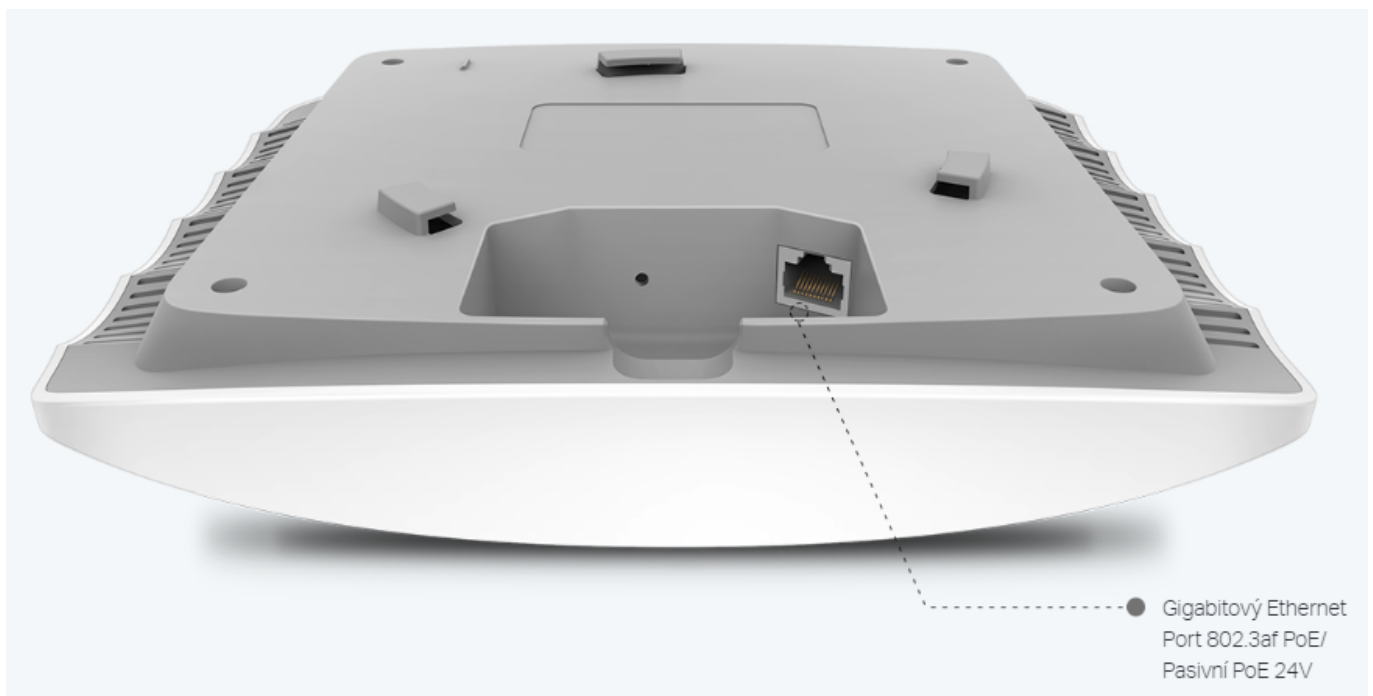

TP-LINK EAP225

Cena celkem:	2 365 Kč (bez DPH: 1 954 Kč)
Běžná cena:	2 601 Kč
Ušetříte:	236 Kč
Kód zboží:	NAATPL1039
Part No.:	EAP225
Záruka:	60 měs.
Stav:	Nové zboží

Popis

TP-Link EAP225

Bezdrátový dvoupásmový gigabitový access point je vybaven nejnovější technologií **802.11ac** Wave 2 MU-MIMO a snadno tak v dvoupásmové Wi-Fi síti dosahuje rychlosti **až 1350 Mb/s** pro více zařízení současně.

Přístupový bod podporuje napájení **802.3af PoE** a pasivní PoE, nebo může být napájen PoE switchem nebo samostatným PoE adaptérem, takže instalace zařízení bude flexibilní a snadná.

ZÁKLADNÍ SPECIFIKACE

Wi-Fi standard: IEEE 802.11a/b/g/n/ac

Rychlost datového přenosu: 2,4 GHz - 450 Mbit/s, 5 GHz - 867 Mbit/s

Anténa: 3 x 4 dBi + 2 x 5 dBi integrovaná anténa

Porty: 1 x GbE RJ-45 LAN

Frekvenční pásmo: 2,4 GHz, 5 GHz

Podpora PoE: ano, 802.3af

Rozměry: 205,5 x 181,5 x 37,1 mm