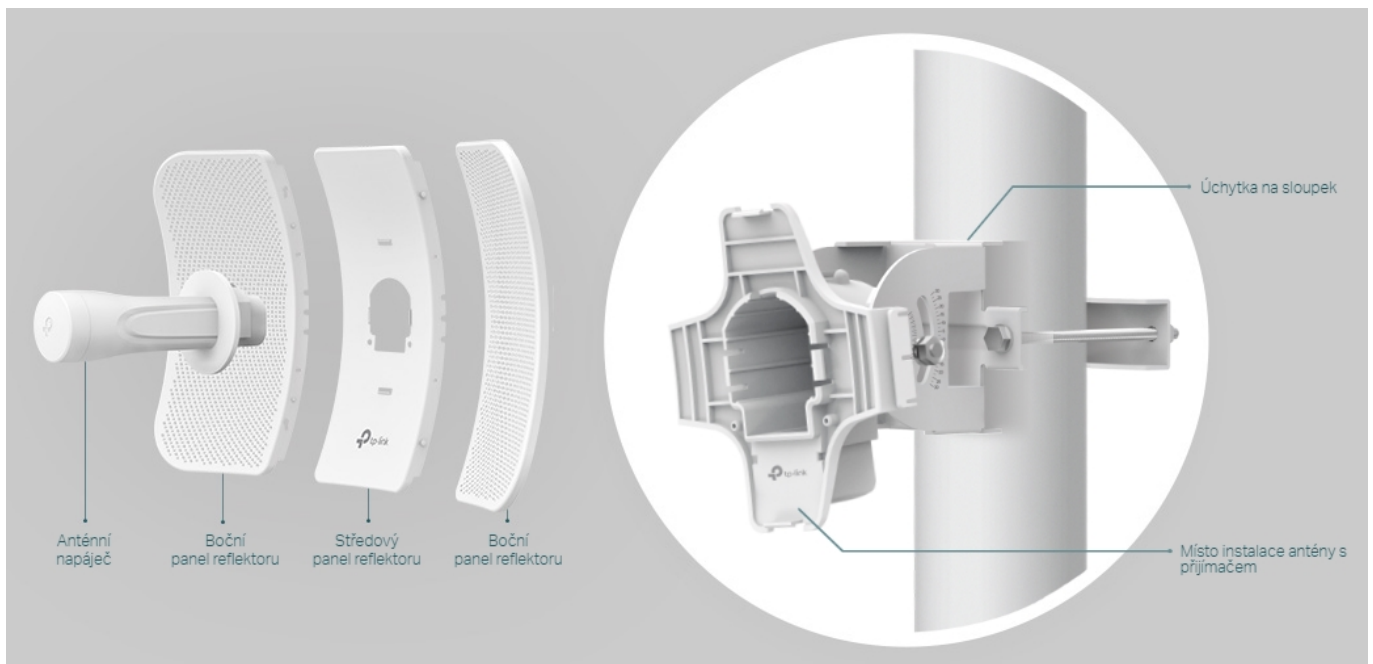

Díky směrové anténě Cassegrain s vysokým ziskem 23 dBi, technologií 2x2 MIMO a speciálnímu kovovému reflektoru umožňuje model CPE610 dosáhnout vynikajícího směrového zaměření paprsku, vylepšené latence a odolnosti vůči rušení. Profesionální výkon a uživatelsky příjemné provedení – venkovní anténa CPE610 s rychlostí přenosu 300 Mb/s v pásmu 5 GHz a ziskem 23 dBi je ideální volbou a cenově výhodným řešením pro potřeby venkovních bezdrátových sítí.

Stabilní konstrukce a flexibilní instalace

- Díky částem, které do sebe vzájemně zaklapnou, je montáž snadná a pohodlná
- Sady pro montáž na sloupek a volnost pohybu ve všech třech osách umožňují flexibilní instalaci
- Odolná konstrukce zajišťuje stabilitu i ve větrném prostředí

Pharos Control - Systém centralizované správy sítě

Anténa CPE610 se dodává se softwarem Pharos Control pro centralizovanou správu sítě, který uživatelům pomáhá snadno

řídít všechna zařízení v síti z jediného počítače. Mezi jeho funkce patří rozpoznávání zařízení, monitorování jejich stavu, aktualizace firmwaru a údržba sítě. Intuitivní prostředí ve webovém prohlížeči – PharOS – je alternativním způsobem, jak síť spravovat, a profesionálům umožňuje přístup k detailnějším nastavením.

Příklady použití:

ZÁKLADNÍ SPECIFIKACE

Typ antény: směrová

Frekvence: 5,15 GHz - 5,85 GHz

Zisk: 23 dBi

Rozměry: 366 x 280 x 207 mm