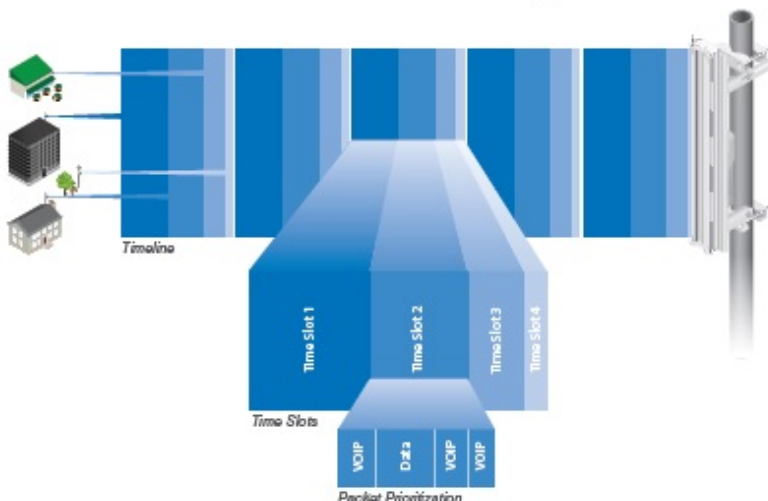

PowerBeam (PBE-M2-400) je vysoce **výkonná kompletní venkovní jednotka** včetně **18 dBi MIMO 2x2** antény pro pásmo **2,4 GHz**. Je vhodná jako **klientská jednotka nebo PtP spoj**. Jednotka podporuje propustnost **až 150 Mbps**.

PowerBeam 400 využívá novou konstrukci antény pro větší odolnost proti rušení, má lepší návrh pro snadnou instalaci.

Materiál jednotky využívá technologii GEOMET pro vysokou odolnost proti korozi.

Pro vysoké přenosové rychlosti jednotka využívá standard 802.11n a technologii **AirMAX (TDMA)** pro dosažení **nízkých latencí**.

airMAX TDMA Technology

Antennní systém se skládá ze dvou antén s horizontální a vertikální polarizací, které využívají patentovanou technologii InnerFeed pro dosažení nejlepších vlastností při zachování dobré ceny.

ZÁKLADNÍ SPECIFIKACE

Wi-Fi standard: 802.11g/n + airMAX

Anténa: 18 dBi

Porty: 1x 10/100 Ethernet port

Frekvenční pásmo: 2405 - 2475 MHz

Podpora PoE: ano

Rozměry: 420 x 420 x 289 mm

Důležité upozornění: