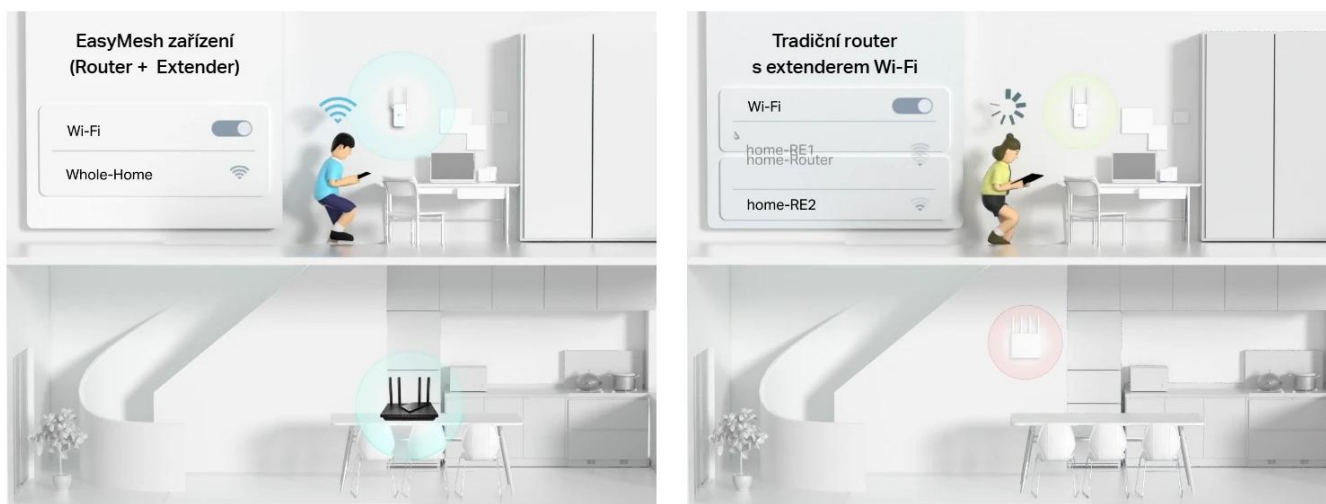

- Existing Router Coverage
- Expanded Coverage
- Ethernet Cable

Wi-Fi AC750 pro kompatibilní připojení

Bezdrátová technologie AC jednotky RE200 vytváří silnější Wi-Fi připojení ve vaší domácnosti. Spolupracuje s každým standardním routerem nebo přístupovým bodem a umožňuje pohodlně vytvořit dvoupásmové Wi-Fi připojení k několika zařízením, bez výpadků a s velkým dosahem. Technologie je zpětně kompatibilní s normami 802.11 a/b/g/n.

Flexibilní vytvoření celé domácí Wi-Fi mesh sítě

Pokud máte doma mrtvé zóny, stačí přidat další router/extender kompatibilní s EasyMesh a vytvořit tak další multigigabitovou Wi-Fi mesh síť pro celou domácnost. Už žádné hledání stabilního připojení.

Výhody EasyMesh technologie:

- **Zabiják mrtvých zón Wi-Fi** - Eliminace míst se slabým signálem díky pokrytí Wi-Fi po celém domě
- **Chytrý Roaming** - Nepřerušované streamování při pohybu po domácnosti
- **Jeden název Wi-Fi** - Už žádné přepínání názvů sítí Wi-Fi

Multifunkční použití

Kromě režimu extenderu podporuje také režim přístupového bodu (Access Point). Ethernetový port slouží pro připojení kabelových zařízení nebo pro převod kabelového připojení na Wi-Fi.