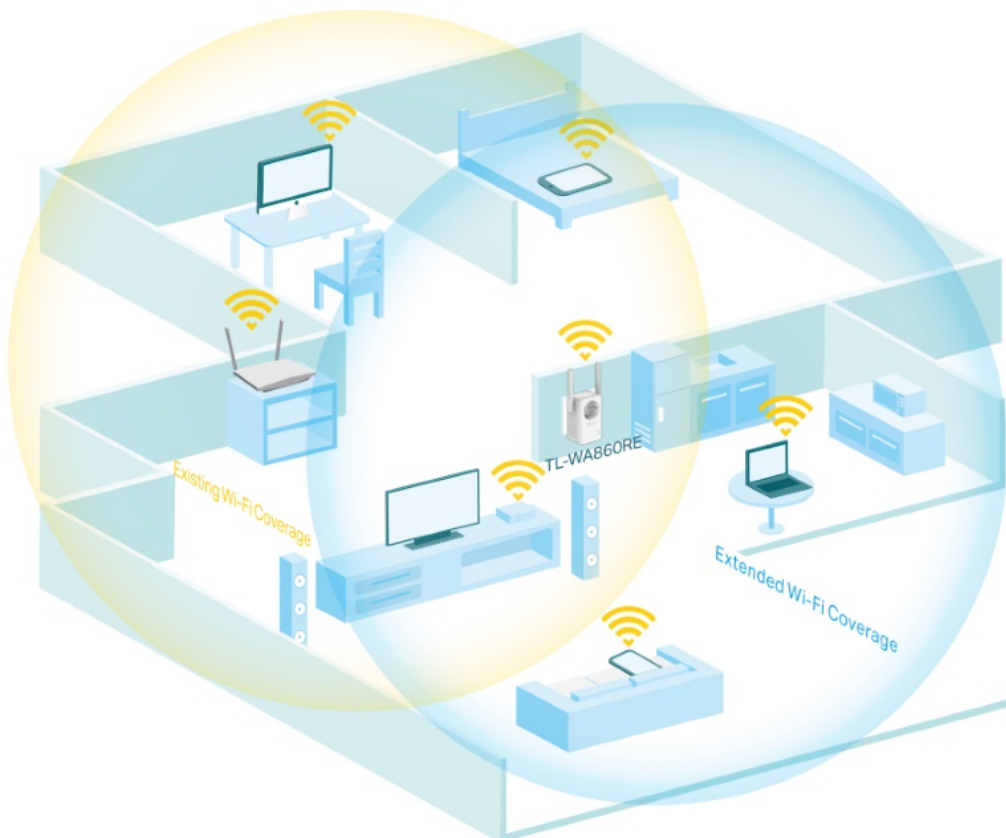

Opakovač signálu **s průchozí zásuvkou** je určen k rozšíření pokrytí a zlepšení signálu stávající bezdrátové sítě a odstranění „mrtvých zón“. Díky rychlosti až **300Mbit/s** s podporou standardů 802.11b/g/n, tlačítko **Range Extender (Opakovač signálu)**, miniaturní velikosti a nástěnné konstrukci nebylo rozšíření bezdrátové sítě nikdy jednodušší. Kromě toho, přidaná zásuvka zajišťuje napájení jiných elektrických zařízení. A co víc, díky ethernetovému portu může opakovač signálu TL-WA860RE fungovat jako **bezdrátový adaptér** a přeměnit tak kabelové zařízení na bezdrátové.

**ZÁKLADNÍ SPECIFIKACE****Standard Wi-Fi:** IEEE 802.11b/g/n

Rychlost datového přenosu: 300 Mb/s

Anténa: 2× externí neodnímatelná

Porty: 1× RJ-45

Frekvence: 2400–2483,5 MHz

Zabezpečení: 64/128/152bit WEP, WPA-PSK / WPA2-PSK