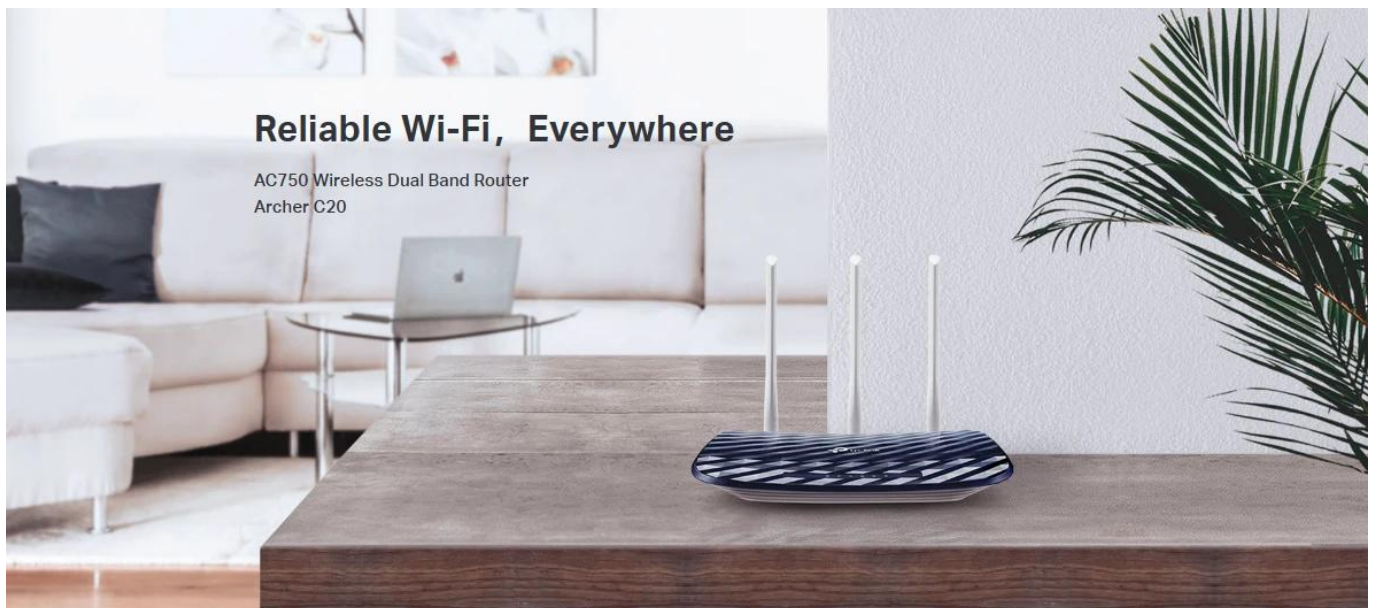

- **Standard 802.11ac** - Podporuje další generaci Wi-Fi
- **Simultánní připojení** - 2,4 GHz 300 Mb/s a 5 GHz 433 Mb/s, celková dostupná šířka pásma 733 Mb/s
- **3 externí antény** - Poskytují stabilní všesměrový signál a vynikající bezdrátové pokrytí