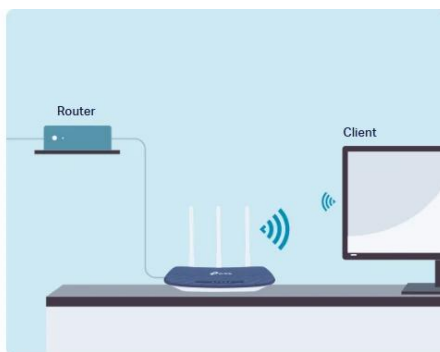

802.11ac - Nová generace Wi-Fi

TP-Link Archer C20 využívá standard Wi-Fi 802.11ac, zpětně kompatibilní se standardem 802.11n a je 3x rychlejší než rychlost bezdrátového standardu N. Díky vyšší energetické úspornosti a robustnímu zabezpečení je standard 802.11ac skvělý způsob, jak zrychlit domácí multimediální síť a vyřešit přetížení, které několik zařízení může způsobit.

Router Mode

Create a wireless network and share internet to Wi-Fi devices.

Access Point Mode

Extend your existing wired network and make it wireless.

Range Extender Mode

Boost the existing wireless coverage in your room.