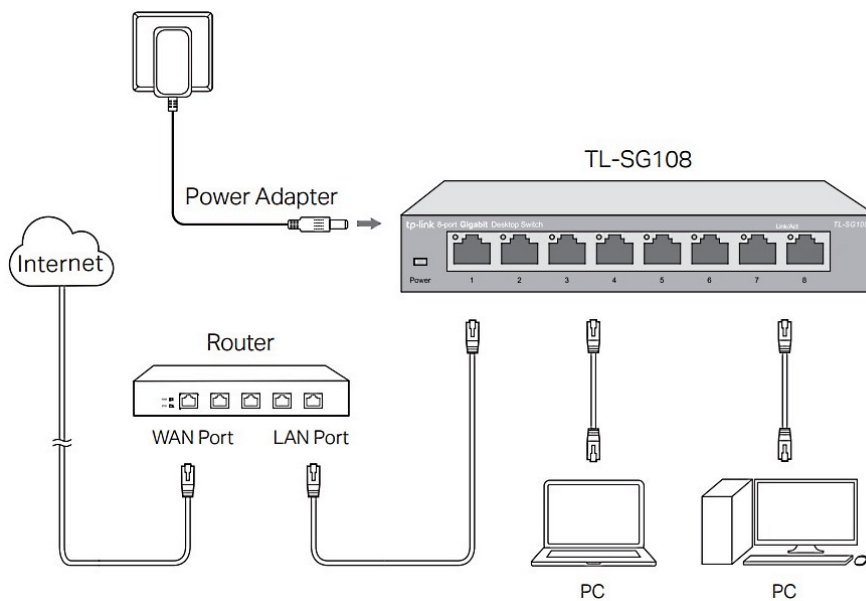

TP-Link TL-SG108

Vysokorychlostní **8portový** stolní switch v kovovém těle představuje snadný způsob přechodu na **gigabitový ethernet**. Zvyšte rychlost svého síťového serveru a pátečních připojení nebo proměňte gigabitovou rychlost ve stolních počítačích v realitu. Switch TL-SG108 se navíc může pochlubit podporou **AUTO-MDIX** a funkcí řízení toku dat (**flow control**).

ZÁKLADNÍ SPECIFIKACE

Počet portů: 8× GbE RJ-45 LAN

Kapacita switche: 16 Gb/s

Rychlost směrování: 11,9 Mp/s

PoE: ne

Rozměry: 158 × 101 × 25 mm