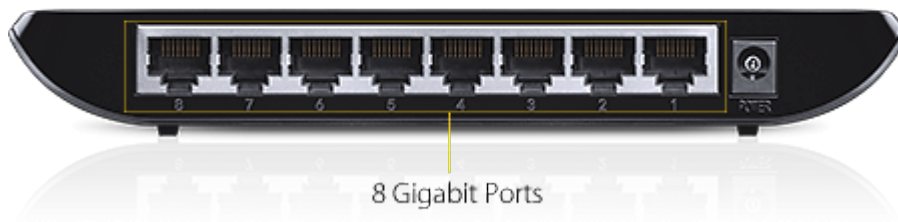

Stav:

Nové zboží

Popis

TP-Link TL-SG1008D

8portový gigabitový **Plug and Play** switch TL-SG1008D nabízí celkovou **kapacitu 16 Gbps** a představuje tak snadný způsob přechodu na síť standardu **Gigabit Ethernet**. Zvyšte rychlost svého síťového serveru a páteřních připojení nebo proměňte gigabitovou rychlost ve stolních počítačích v realitu. Podporuje standardy **802.3, 802.3u, 802.3ab, 802.3x** s funkcí automatického křížení UTP kabelů a funkcí řízení toku dat (**flow control**).

TL-SG1008D se navíc může pochlubit provedením s nižší spotřebou energie. S inovativní technologií úspory energie (**Green Ethernet**) dokáže switch **snížit spotřebu energie až o 80%**.

Součástí balení je napájecí adaptér (5 V/0,6 A).