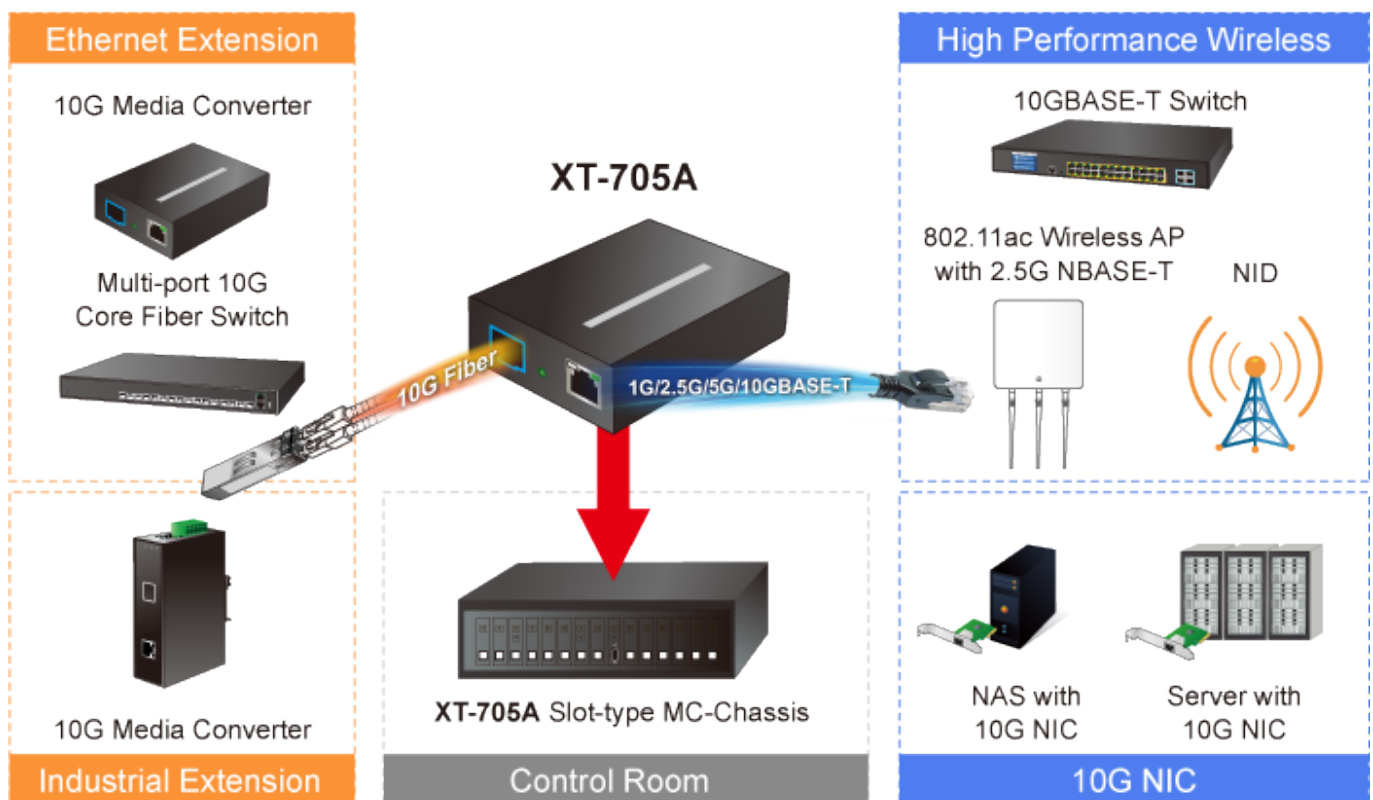

PLANET XT-705A

Cena celkem:	5 512 Kč (bez DPH: 4 555 Kč)
Běžná cena:	6 063 Kč
Ušetříte:	551 Kč
Kód zboží:	NETPLA2090
Part No.:	XT-705A
Záruka:	26 měs.
Stav:	Nové zboží

Popis**PLANET XT-705A**

Jednoduchý media konvertor vybavený metalickým RJ-45 konektorem s rychlostí 100/1000/2,5G/5G/10G a optickým SFP+ portem s rychlostí až 10GBASE. Použití je vhodné v sítích, kde je vyžadována extrémně vysoká šířka pásma, jako jsou například data centra, cloudová úložiště, nebo infrastruktura operátorů.

10Gbps Fiber to Copper Media Converter Application

Díky spolehlivosti je zaručena vysoká přenosová rychlost bez rizika ztráty paketů při extrémní rychlosti. Samozřejmostí je ochrana až 6 KV DC ESD. Další výhodou je nízká spotřeba 3,75 W při plné zátěži.

ZÁKLADNÍ SPECIFIKACE**Fyzické vlastnosti:**

Porty: 1 x RJ-45 100/1000/2,5G/5G/10GBASE-T, 1 x SFP+ 10GBASE-XR

Podpora přenosu: JumboFrame 16K

Propustnost: sběrnice 20 Gbps, provozně 2,48 Mpps (64B)

Tabulka záznamů: 9K MAC adres

Provedení: vnitřní

Napájení: zdroj 5V DC, 2A max., celkový příkon do 3,75 W

Ochrana: ESD 6 KV DC

Provozní teplota: 0 až 50°C

Rozměry: 94 x 70 x 26 mm

Hmotnost: 180 g

Příklad zapojení:

Fiber to Ethernet Can Support Large-scale Retail Networks