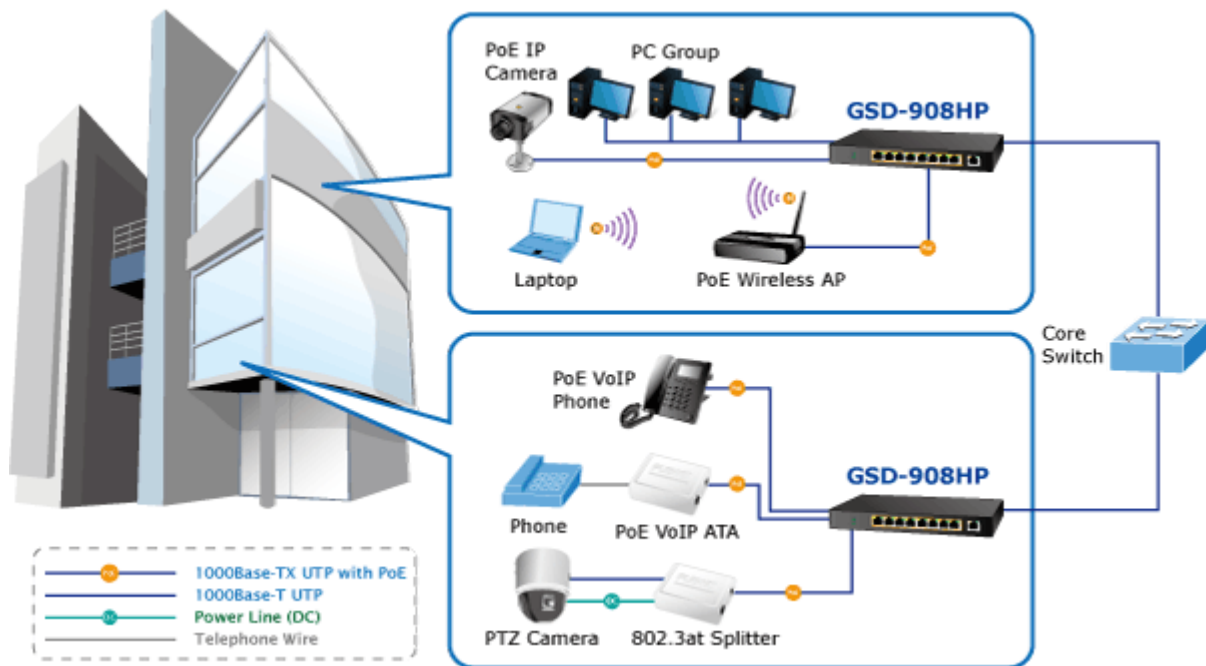

**Popis****PLANET GSD-908HP**

Gigabitový přepínač 9 portů 1000Base-T, 8 portů s PoE injektorem 802.3at, napájecí výkon až 100W. Externí napájecí zdroj, kovové provedení, bez ventilátorů.

Gigabitový 9portový přepínač s 8 PoE (power over ethernet) porty pro centralizované napájení zařízení po ethernetu jako jsou IP kamery, WiFi prvky nebo VOIP telefony. Celkem je k dispozici výstupní výkon 120W. Zařízení je svým provedením vhodné jak pro instalaci do domácích nebo kancelářských prostorů, je vhodné i pro aplikace v lokálních rozvaděčích. Výstupní výkon PoE portů je regulován v závislosti na příkonu napájených zařízení.

**ZÁKLADNÍ SPECIFIKACE****Fyzické vlastnosti:**

**Porty:** 9 x 10/100/1000BASE-T s PoE, 1 x 10/100/1000BASE-T

**Paměť:** 4k MAC adres, buffer 192 KB

**Propustnost:** sběrnice 18 Gbps, provozně 13,3 Mpps (64B)

**Podpora přenosu:** JumboFrame 9KB

**Provedení:** desktop

**Napájení:** zdroj DC 55V, 2A max., celkový příkon do 100W

**Ochrana:** ne

**Provozní teplota:** 0 - 50°C

**Rozměry:** 235 x 103 x 27 mm

**Hmotnost:** 628 g

## Perfect Combination 8-Port PoE Switch + 8-Ch NVR

[Parametry](#)

[Prezentace a použití](#)

[Manuál](#)

[Ostatní download](#)