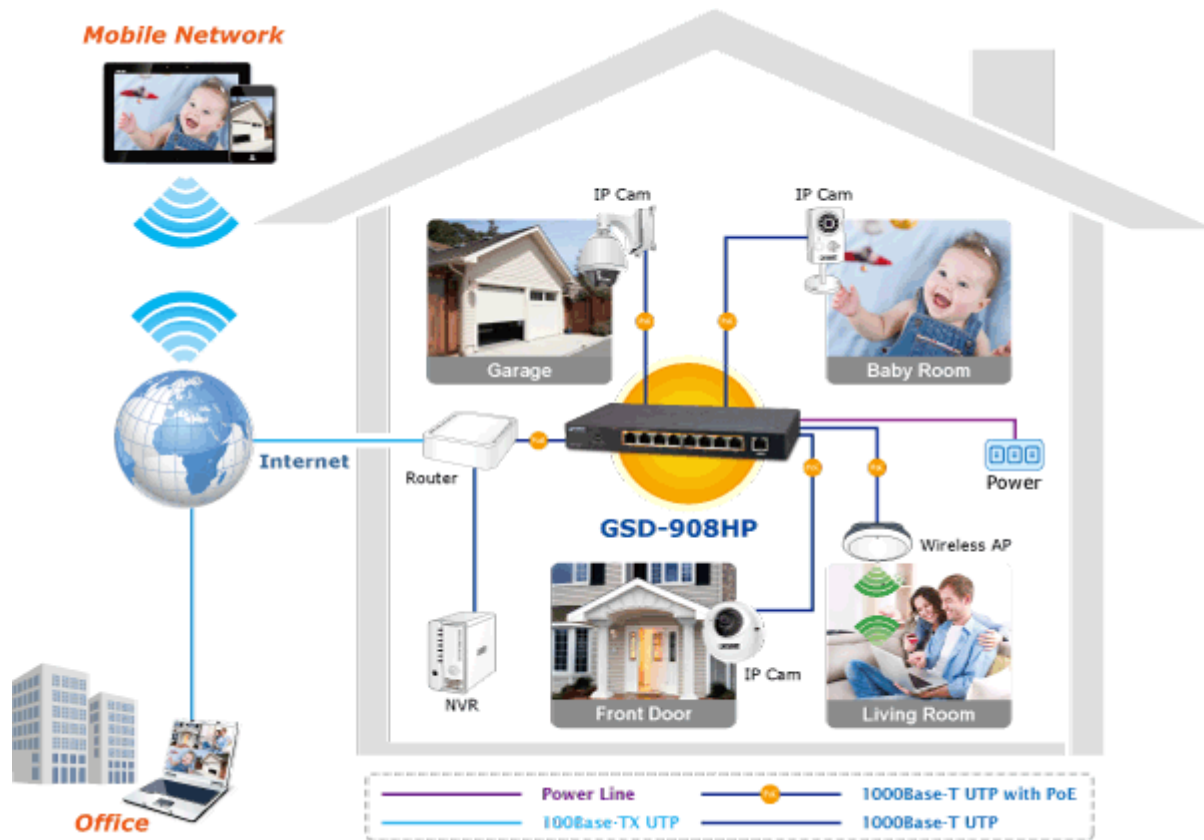

**Popis****PLANET GSD-908HP**

Gigabitový přepínač 9 portů 1000Base-T, 8 portů s PoE injektorem 802.3at, napájecí výkon až 100W. Externí napájecí zdroj, kovové provedení, bez ventilátorů.

Gigabitový 9portový přepínač s 8 PoE (power over ethernet) porty pro centralizované napájení zařízení po ethernetu jako jsou IP kamery, WiFi prvky nebo VOIP telefony. Celkem je k dispozici výstupní výkon 120W. Zařízení je svým provedením vhodné jak pro instalaci do domácích nebo kancelářských prostorů, je vhodné i pro aplikace v lokálních rozvaděčích. Výstupní výkon PoE portů je regulován v závislosti na příkonu napájených zařízení.

**Podpora přenosu:** JumboFrame 9KB

**Provedení:** desktop

**Napájení:** zdroj DC 55V, 2A max., celkový příkon do 100W

**Ochrana:** ne

**Provozní teplota:** 0 - 50°C

**Rozměry:** 235 x 103 x 27 mm

**Hmotnost:** 628 g

**POE funkce:**

**Celkový napájecí výkon:** 100 W, IEEE 802.3af, IEEE 802.3at

**Počet injektorů:** 8 x až 30 W

**Typ napájení:** End-span

## Perfect Combination 8-Port PoE Switch + 8-Ch NVR

[Parametry](#)

[Prezentace a použití](#)

[Manuál](#)

[Ostatní download](#)