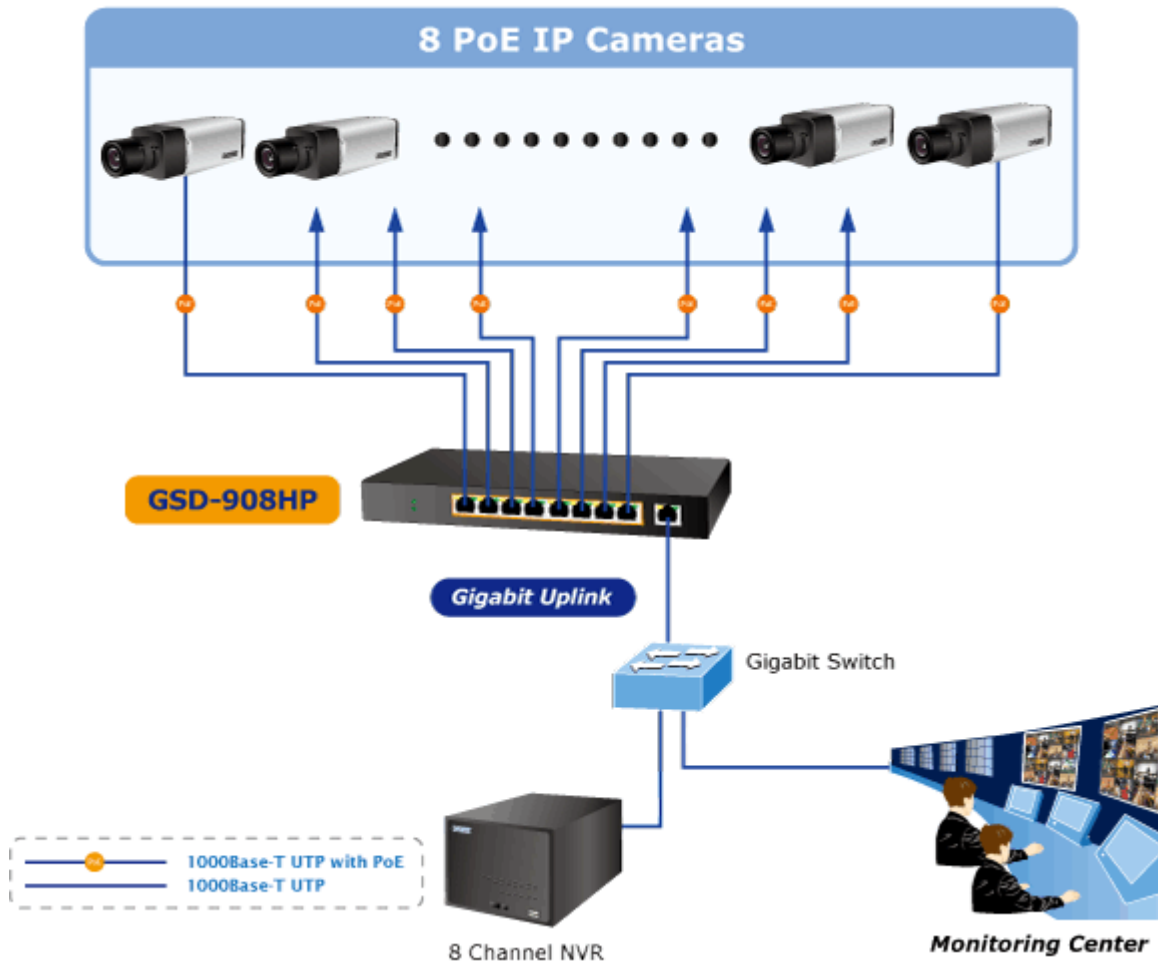

**Popis****PLANET GSD-908HP**

Gigabitový přepínač 9 portů 1000Base-T, 8 portů s PoE injektorem 802.3at, napájecí výkon až 100W. Externí napájecí zdroj, kovové provedení, bez ventilátorů.

Gigabitový 9portový přepínač s 8 PoE (power over ethernet) porty pro centralizované napájení zařízení po ethernetu jako jsou IP kamery, WiFi prvky nebo VOIP telefony. Celkem je k dispozici výstupní výkon 120W. Zařízení je svým provedením vhodné jak pro instalaci do domácích nebo kancelářských prostorů, je vhodné i pro aplikace v lokálních rozvaděčích. Výstupní výkon PoE portů je regulován v závislosti na příkonu napájených zařízení.

**ZÁKLADNÍ SPECIFIKACE****Fyzické vlastnosti:**

**Porty:** 9 x 10/100/1000BASE-T s PoE, 1 x 10/100/1000BASE-T

**Paměť:** 4k MAC adres, buffer 192 KB

**Propustnost:** sběrnice 18 Gbps, provozně 13,3 Mpps (64B)

**POE funkce:**

**Celkový napájecí výkon:** 100 W, IEEE 802.3af, IEEE 802.3at

**Počet injektorů:** 8 x až 30 W

**Typ napájení:** End-span

## Perfect Combination 8-Port PoE Switch + 8-Ch NVR

[Parametry](#)

[Prezentace a použití](#)

[Manuál](#)

[Ostatní download](#)