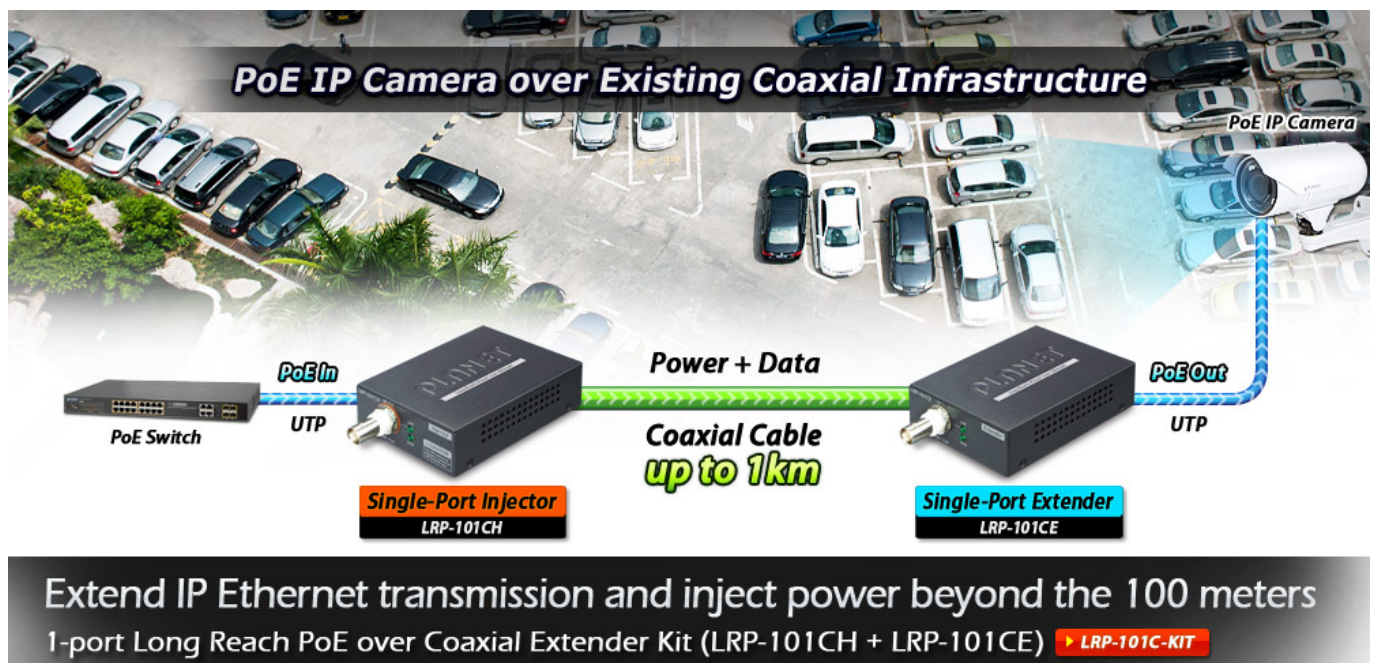

PLANET LRP-101C-KIT

Cena celkem:	8 612 Kč (bez DPH: 7 117 Kč)
Běžná cena:	9 473 Kč
Ušetříte:	861 Kč
Kód zboží:	NETPLA1623
Part No.:	LRP-101C-KIT
Záruka:	38 měs.
Stav:	Nové zboží

Popis

PLANET LRP-101C-KIT

PoE ethernet extender k prodloužení segmentu ethernet 10/100 Mb ze 100 m na vzdálenost 1 km po koaxiálním kabelu včetně podpory napájení IEEE 802.3at.

Long reach ethernet (LRE) IEEE 1901, LED indikace, ESD+EFT ochrany, napájení DC nebo PoE, provoz při -20 až 70°C.

Aplikace extenderu je ideální v místě použití IP kamer nebo bezdrátových přístupových bodů na jejich delší přípojné vzdálenosti. Technicky jde o integrované rozšíření možnosti instalovat napájená zařízení do míst vzdálenějších od centrálního switche nebo racku.

ZÁKLADNÍ SPECIFIKACE

Vlastnosti:

- LED indikace provozního stavu
- Dosah 200 m s PoE+, 1000 m s PoE, 1600 m bez PoE
- Koaxiální přenos LRE (Long reach ethernet) dle IEEE 1901

- Modulační W-OFDM
- Šifrování AES-128
- Kmitočtové spektrum 2 - 28 MHz