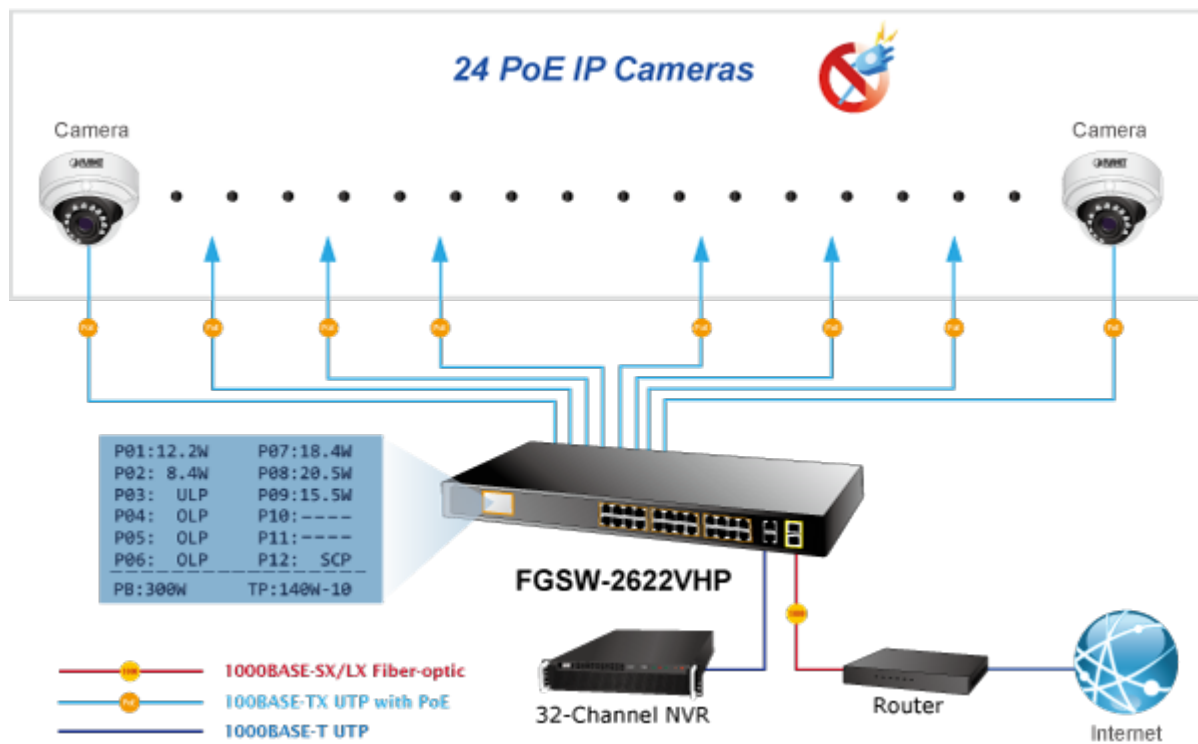

2 Gigabitové porty 1000Base-Tp/SFP. 24 portů 10/100Base-TX s možností napájení dalších IEEE 802.3at zařízení, celkový výkon 300W. Extend mód pro spojení rychlostí 10Mb/s do vzdálenosti až 150-250m na UTP dle použitého vedení včetně napájení PoE.

LCD displej pro info o napájení, portové VLAN. ESD ochrany, interní AC zdroj.

Jedná se o 24portový 10/100Mbit fast ethernet switch se 2x Gigabitovými TP/SFP rozhraními. Umožňuje napájet další zařízení jako jsou IP kamery, VoIP telefony a WiFi přístupové body. Zařízení disponuje plně propustnou rychlou interní páteří sběrnicí. Gigabitová rozhraní poskytují další možnosti rozšiřitelnosti, flexibility a integrace v síti. LCD displej na předním panelu informuje o aktuálním vytížení PoE.

ZÁKLADNÍ SPECIFIKACE

Fyzické vlastnosti:

Porty: 24 x RJ-45 10/100BASE-TX, 2 x RJ-45 10/100/1000BASE-T, 2 x miniGBIC SFP 10000BASE-SX/LX

Paměť: 8k MAC adres

Propustnost: sběrnice 12,8 Gbps, provozně 9,5 Mpps (64B)

POE funkce:

Celkový napájecí výkon: IEEE 802.3af, IEEE 802.3at, 300 W

Počet injektorů: 24 x až 30 W

Typ napájení: End-span

Pokročilé funkce:

- 1. Automatická detekce napájených zařízení
- 2. Extended mód 10Mb/s s dosahem až 250m