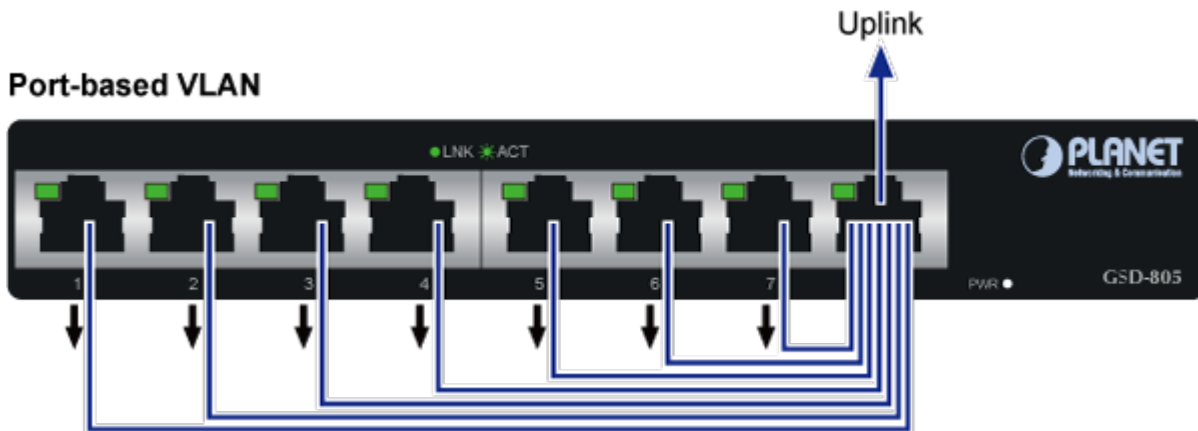

NETPLA1410

Part No.:

GSD-805

Záruka:

38 měs.

Stav:

Nové zboží

Popis**PLANET GSD-805v2**

8portový Gigabitový desktopový přepínač. Portové VLAN s možnou izolací portů. ESD+EFT ochrany proti elektrostatické a přepětí. Energeticky úsporný dle IEEE 802.3az. Kovová skříň, interní napájecí zdroj, bez ventilátorů.

Gigabitové přepínače v miniaturním provedení pro stolní použití. Mají plnou propustnost, jsou neblokující, vybaveny architekturou Store and Forward.

**ZÁKLADNÍ SPECIFIKACE****Fyzické vlastnosti:****Porty:** 8 x RJ-45 10/100/1000BASE-T**Paměť:** 8k MAC adres, 1Mbit buffer**Propustnost:** sběrnice 16 Gbps, provozně 11,9 Mpps (64B)**Podpora přenosu:** JumboFrame 9KB**Provedení:** desktop**Napájení:** interní zdroj 100-240V AC, 50/60Hz, 0.2A, celkový příkon 2,4W**Ochrana:** ESD do 4KV**Provozní teplota:** 0 až 50°C**Rozměry:** 168 x 93 x 32 mm**Hmotnost:** 428 g