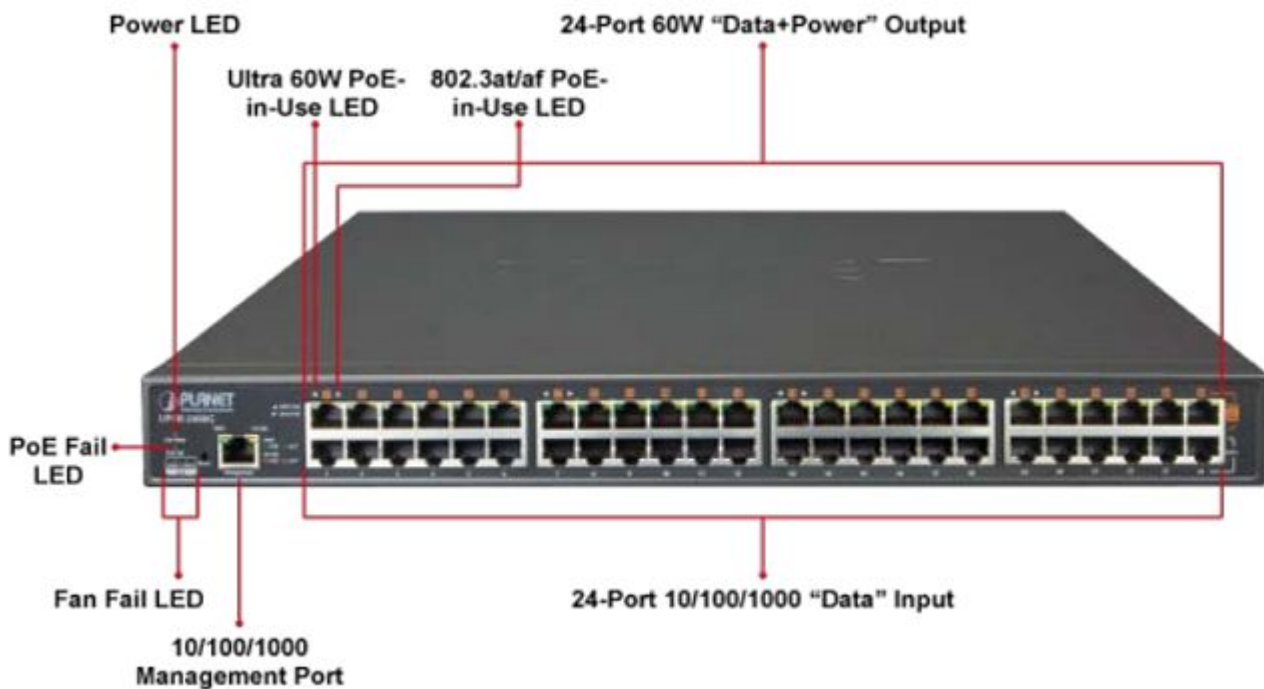

24portový Ultra PoE+ injektor pro napájení po Ethernetovém kabelu, standard **IEEE 802.3bt PoE++ (8x až 95 W/port + 16x až 75 W/port)**, 24x port data-in, 24x port data+power out.

Web správa, watchdog, scheduler, SNMP trap. Napájení AC 230 V, instalace 19"/1U.

Ultra PoE+ (power over ethernet) Injektor HUB pro napájení víceříkonových zařízení IEEE 802.3bt po ethernetu. Je navržen pro napájení zařízení jako jsou PTZ nebo Speedome IP kamery, Wi-Fi přístupové body, VoIP telefony a terminálové stanice včetně LCD monitorů.

K dispozici je celkem 16 portů **s celkovým napájecím výkonem 800 W**, injektor je průchozí, napájení přidružuje na již stávající ethernet Cat5/5e/6 vedení.

**ZÁKLADNÍ SPECIFIKACE**

Rozhraní: 24x RJ-45 10/100/1000 Mbps : 24x Data input, 24x PoE (Data + Power) output, 1x RJ-45 port konzole