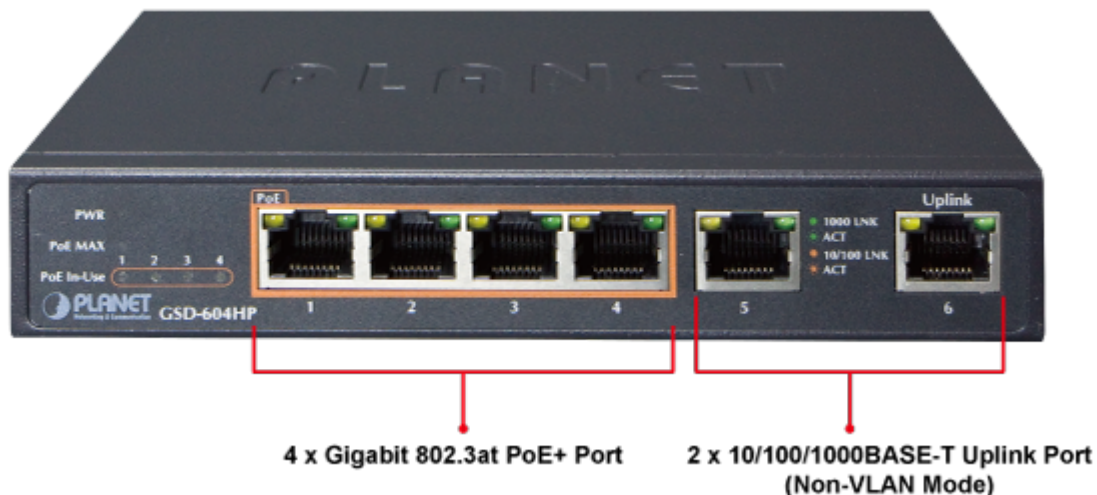

## SWITCH PLANET GSD-604HP

Cena celkem:	<b>2 068 Kč</b> <b>(bez DPH: 1 709 Kč)</b>
Běžná cena:	<b>2 274 Kč</b>
Ušetříte:	<b>207 Kč</b>
Kód zboží:	NETPLA1368
Part No.:	GSD-604HP
Záruka:	38 měs.
Stav:	Nové zboží

### PLANET GSD-604HP

Gigabitový přepínač **6 portů 1000 Base-T** z toho 4 porty s **PoE injektorem 802.3at**, napájecí výkon až **55 W**. Portové **VLAN**, ochrana proti smyčkám, **PoE Extend režim (až 250 m při 10 Mbps)**. Externí napájecí zdroj, kovové provedení, bez ventilátorů (fanless).

Gigabitový 6portový přepínač se 4 PoE (power over ethernet) porty pro centralizované napájení zařízení po ethernetu jako jsou IP kamery, WiFi prvky nebo VOIP telefony. Zařízení je svým provedením vhodné jak pro instalaci do domácích nebo kancelářských prostorů, je vhodné i pro aplikace v lokálních rozvaděčích. Portové VLAN zajistí oddělený provoz mezi napájenými porty, porty bez PoE slouží jako uplink a pro sdružený provoz k připojení NVR nebo NAS.

#### Fyzické vlastnosti:

**Porty:** 2x RJ-45 10/100/1000 Base-T, 4x GbE RJ-45 IEEE 802.3at/af PoE

**Paměť:** 8k MAC adres

**Propustnost:** sběrnice 12 Gbps, provozně 8,92 Mpps

**Podpora přenosu:** JumboFrame 9 KB