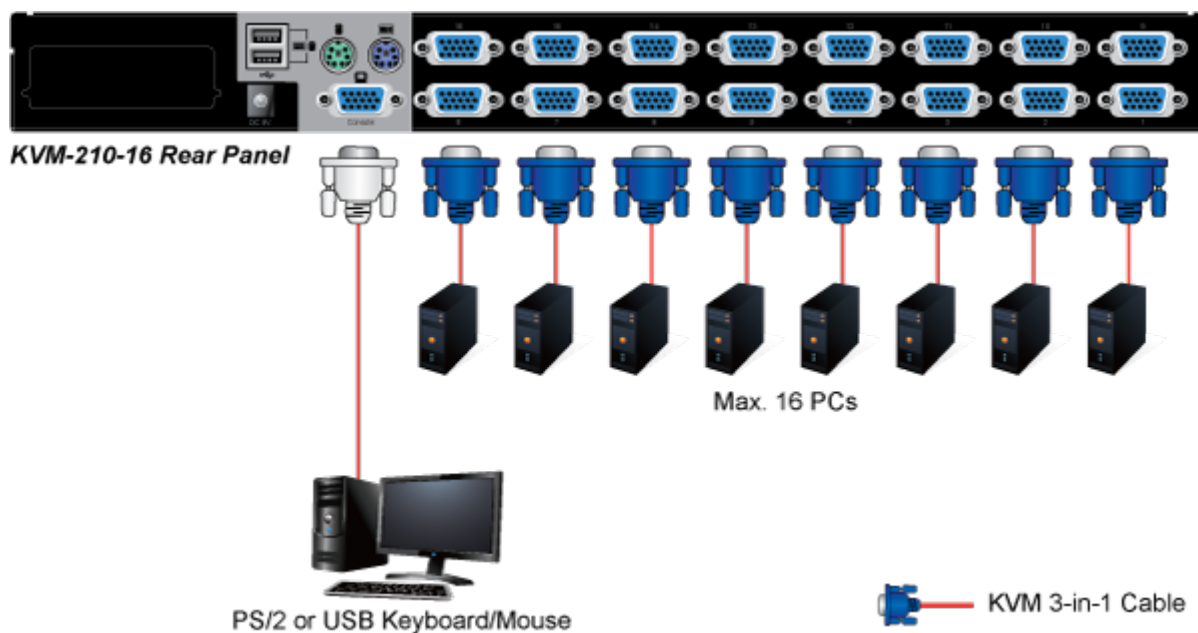

KABEL PLANET KVM-KC1-5

Cena celkem:	373 Kč (bez DPH: 308 Kč)
Běžná cena:	411 Kč
Ušetříte:	37 Kč
Kód zboží:	NETPLA1353
Part No.:	KVM-KC1-5
Záruka:	26 měs.
Stav:	Nové zboží

Popis

PLANET KVM-KC1-5

Propojovací kabel délky 5 m pro KVM přepínače a konzole řady 210. Integruje do jediného kabelu VGA, USB a PS/2 konektory. Na straně KVM je pouze jediný konektor DB15HD.

ZÁKLADNÍ SPECIFIKACE

Konektor 1: VGA (F)

Konektor 2: VGA (F), USB, 2 x PS/2

Délka: 5 m

Barva: černá

[Ostatní download](#)