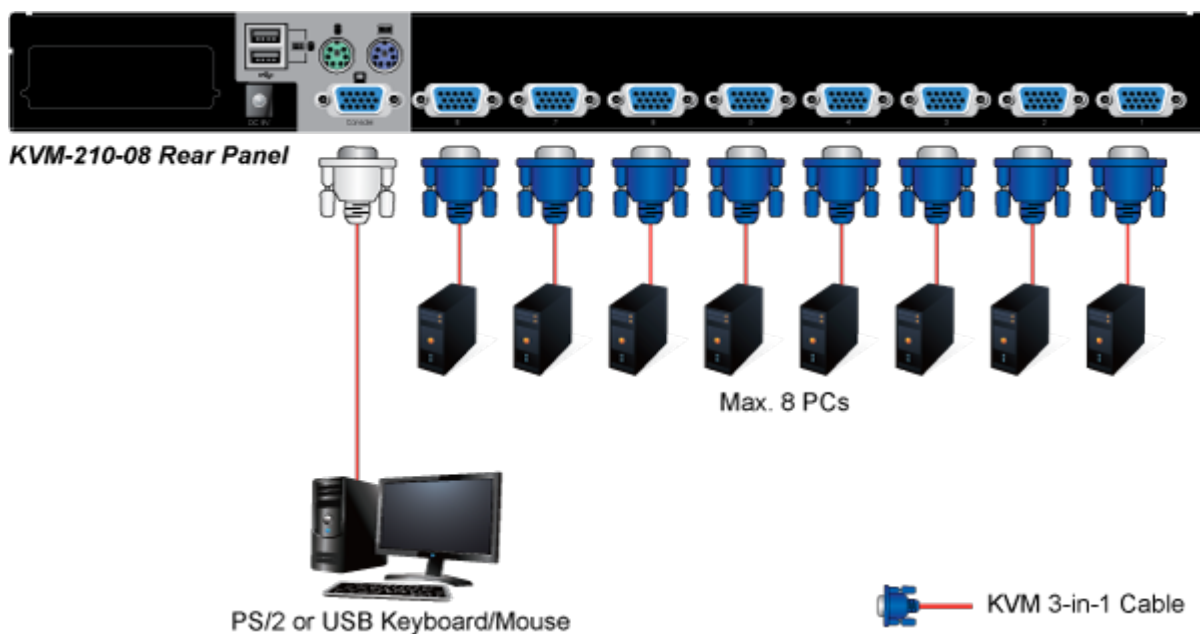

**Popis****XtendLan KVM-210-08**

KVM přepínač pro ovládání 8 počítačů z jedné klávesnice, monitoru a myši. On Screen Display, hot keys, skenovací režim. Je možné kaskádovat až 8 KVM přepínačů a ovládat až 64 počítačů. Součástí balení je propojovací kabel délky 1,8 m.

**ZÁKLADNÍ SPECIFIKACE**

**Porty:** 8 x HDB-15, 1 x PS/2 pro klávesnici, 1 x PS/2 pro myš, 1 x VGA HDB-15, 2 x USB typ A

**Max. kaskáda:** až 8 KVM pro ovládání až 64 PC

**Max. rozlišení:** 2048 x 1536

**Napájení:** DC 9 V, 1 A

**Provozní teplota:** -10 až 50 °C

**Rozměry:** 432 x 155 x 44 mm, rack 1U

**Hmotnost:** 2,22 kg

F6:SET

OSD ACTIVATING HOTKEY  
SWITCH HOTKEY  
CHANNEL DISPLAY MODE  
CHANNEL DISPLAY DURATION  
CHANNEL DISPLAY POSITION  
SCAN DURATION  
SET PASSWORD