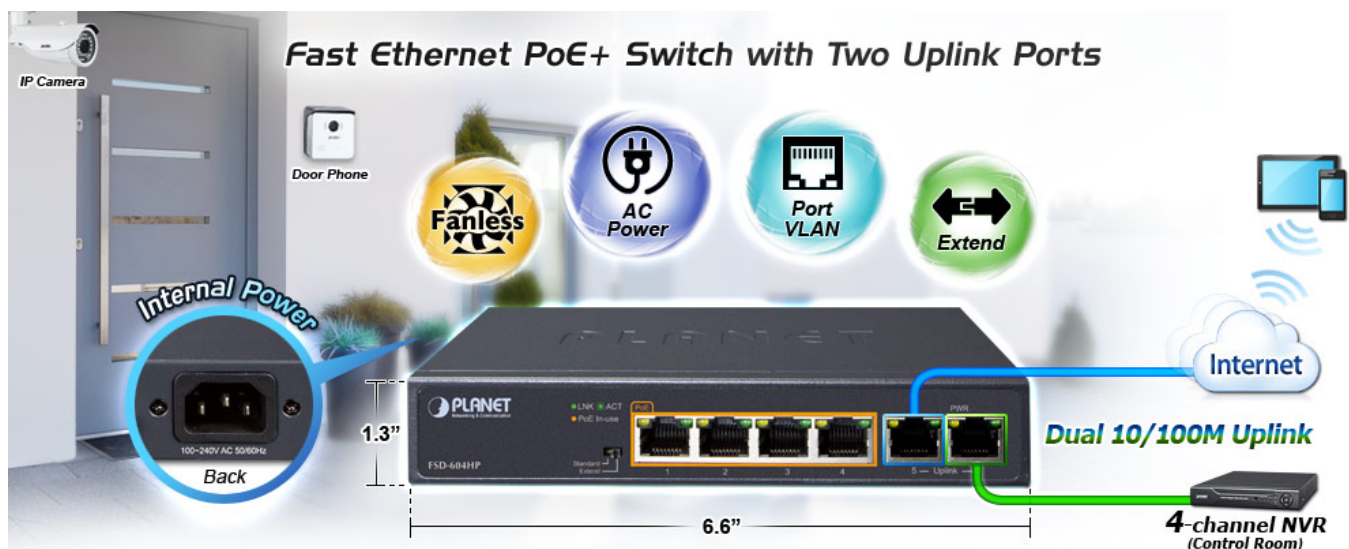

SWITCH PLANET FSD-604HP

Cena celkem:	1 138 Kč (bez DPH: 940 Kč)
Běžná cena:	1 251 Kč
Ušetříte:	114 Kč
Kód zboží:	NETPLA1227
Part No.:	FSD-604HP
Záruka:	38 měs.
Stav:	Nové zboží

Popis

PLANET FSD-604HP

6portový PoE přepínač 10/100Base-TX, včetně 4x Power over Ethernet injektorů (napáječů) standardu IEEE 802.3at, celkový výkon až 60 W.

Extend mód pro spojení rychlostí 10 Mb/s do vzdálenosti až 150-200 m na UTP dle použitého vedení včetně napájení PoE. Portové VLAN na PoE portech.

Automatická detekce 10/100 Mbps a zkřížení kabelů. ESD+EFT ochrany, bez ventilátorů, napájení vnitřní AC 230 V.

Nespravovaný přepínač vhodný pro CCTV kamerové IP systémy. Má malé rozměry, nízký příkon a možnost dále napájet Power over Ethernet koncová zařízení podle standardu IEEE 802.3at. Umožňuje připojit a napájet zařízení ethernet rychlostí 10Mb/s do vzdálenosti až 250m na klasické UTP kabeláži, jednotlivé porty s PoE napájením lze provozně oddělit portovými VLAN.

250m je teoretické maximum závislé na kvalitě kabeláže a konektorů, v běžných podmínkách je reálná vzdálenost 150 m. Dle našich testů je reálná vzdálenost na kvalitním kabelu Cat 6 200 metrů, na kabelu Cat 5e 150 metru +- 10%.

ZÁKLADNÍ SPECIFIKACE

Fyzické vlastnosti:

Porty: 6 x RJ-45 10/100BASE-TX

Paměť: 2k MAC adres, buffer 1536 b

Propustnost: sběrnice 1,2 Gbps, provozně 0,89 Mpps (64b)

Provedení: desktop