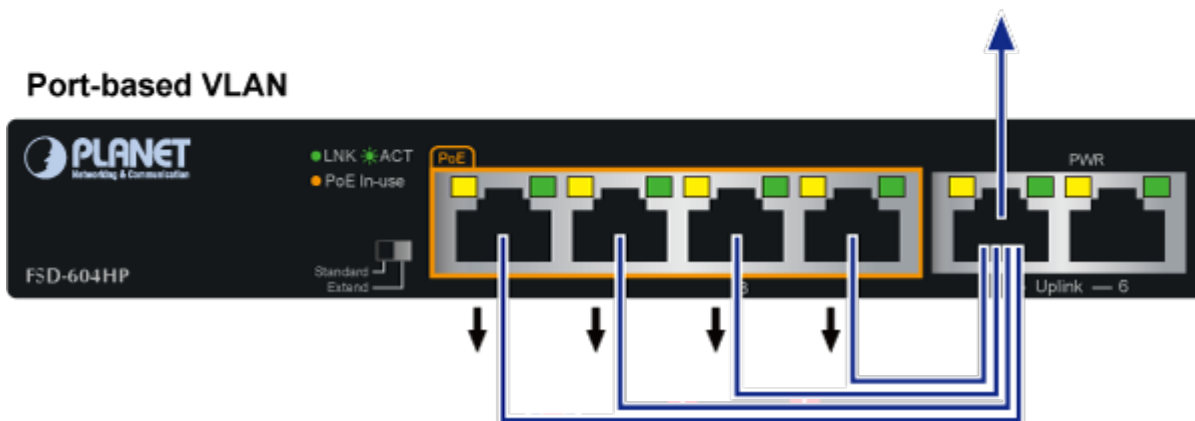

6portový PoE přepínač 10/100Base-TX, včetně 4x Power over Ethernet injektorů (napáječů) standardu IEEE 802.3at, celkový výkon až 60 W.

Extend mód pro spojení rychlostí 10 Mb/s do vzdálenosti až 150-200 m na UTP dle použitého vedení včetně napájení PoE. Portové VLAN na PoE portech.

Automatická detekce 10/100 Mbps a zkřížení kabelů. ESD+EFT ochrany, bez ventilátorů, napájení vnitřní AC 230 V.

Nespravovaný přepínač vhodný pro CCTV kamerové IP systémy. Má malé rozměry, nízký příkon a možnost dále napájet Power over Ethernet koncová zařízení podle standardu IEEE 802.3at. Umožňuje připojit a napájet zařízení ethernet rychlostí 10Mb/s do vzdálenosti až 250m na klasické UTP kabeláži, jednotlivé porty s PoE napájením lze provozně oddělit portovými VLAN.

Pokročilé funkce:

1. Extended mód 10Mb/s s dosahem až 200m

Port Isolation

Port-based VLAN

Mobile Network