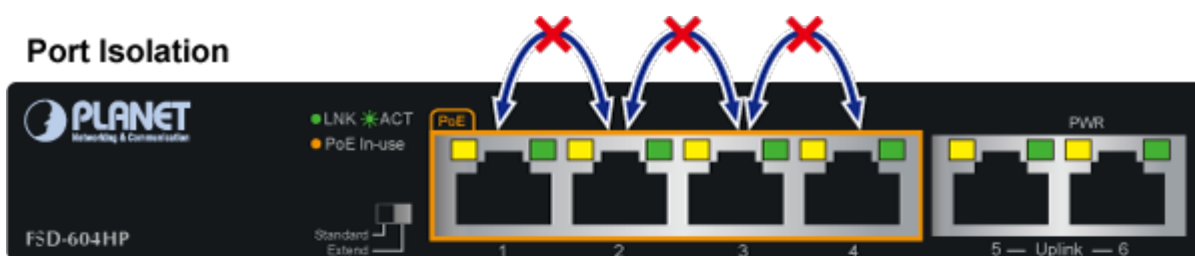

6portový PoE přepínač 10/100Base-TX, včetně 4x Power over Ethernet injektorů (napáječů) standardu IEEE 802.3at, celkový výkon až 60 W.

Extend mód pro spojení rychlostí 10 Mb/s do vzdálenosti až 150-200 m na UTP dle použitého vedení včetně napájení PoE. Portové VLAN na PoE portech.

Automatická detekce 10/100 Mbps a zkřížení kabelů. ESD+EFT ochrany, bez ventilátorů, napájení vnitřní AC 230 V.

Nespravovaný přepínač vhodný pro CCTV kamerové IP systémy. Má malé rozměry, nízký příkon a možnost dále napájet Power over Ethernet koncová zařízení podle standardu IEEE 802.3at. Umožňuje připojit a napájet zařízení ethernet rychlostí 10Mb/s do vzdálenosti až 250m na klasické UTP kabeláži, jednotlivé porty s PoE napájením lze provozně oddělit portovými VLAN.

Pokročilé funkce:

1. Extended mód 10Mb/s s dosahem až 200m

Port Isolation

Port-based VLAN

Mobile Network