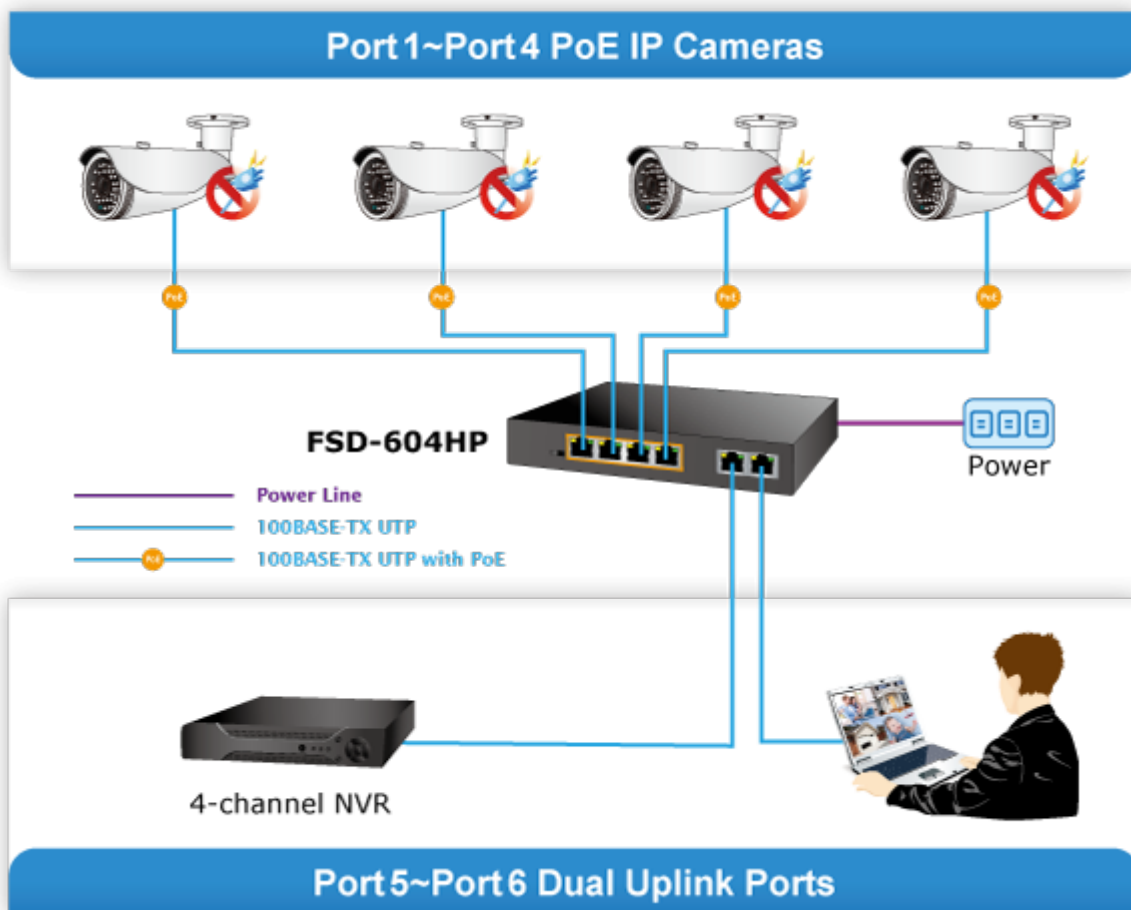

6portový PoE přepínač 10/100Base-TX, včetně 4x Power over Ethernet injektorů (napáječů) standardu IEEE 802.3at, celkový výkon až 60 W.

Extend mód pro spojení rychlostí 10 Mb/s do vzdálenosti až 150-200 m na UTP dle použitého vedení včetně napájení PoE. Portové VLAN na PoE portech.

Automatická detekce 10/100 Mbps a zkřížení kabelů. ESD+EFT ochrany, bez ventilátorů, napájení vnitřní AC 230 V.

Nespravovaný přepínač vhodný pro CCTV kamerové IP systémy. Má malé rozměry, nízký příkon a možnost dále napájet Power over Ethernet koncová zařízení podle standardu IEEE 802.3at. Umožňuje připojit a napájet zařízení ethernet rychlostí 10Mb/s do vzdálenosti až 250m na klasické UTP kabeláži, jednotlivé porty s PoE napájením lze provozně oddělit portovými VLAN.

Ochrana: ESD ±6KV DC, EFT ±4KV DC

Provozní teplota: 0 až 50°C

Rozměry: 168 x 93 x 32 mm

Hmotnost: 500 g

POE funkce:

Celkový napájecí výkon: 60 W, IEEE 802.3af, IEEE 802.3at

Počet injektorů: 4 x až 30 W

Typ napájení: End-span

Pokročilé funkce:

1. Extended mód 10Mb/s s dosahem až 200m

Port Isolation

Port-based VLAN

Mobile Network