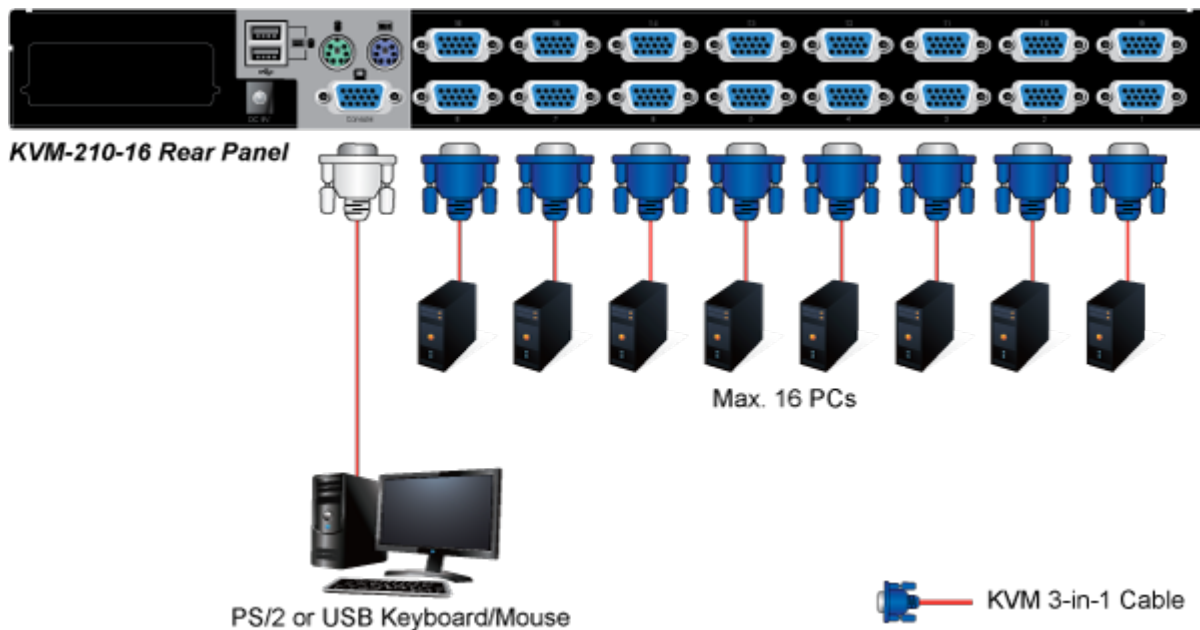

PLANET KVM-KC1-3

Propojovací kabel délky 3 m pro KVM přepínače a konzole řady 210. Integruje do jediného kabelu VGA, USB a PS/2 konektory. Na straně KVM je pouze jediný konektor DB15HD.

ZÁKLADNÍ SPECIFIKACE

Konektor 1: VGA (F)

Konektor 2: VGA (F), USB, 2 x PS/2

Délka: 3 m

Barva: černá

[Ostatní download](#)