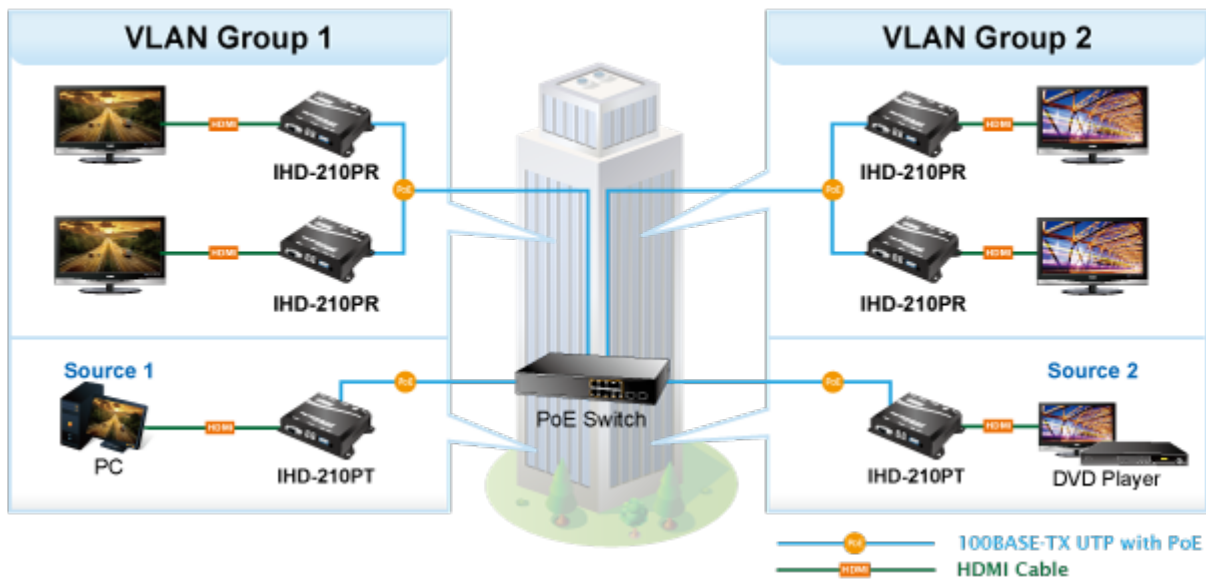

Vysílač distribuce pro extender přes síť LAN (ethernet), podpora rozlišení Full HD, komprese H.264. Přenos 64 nezávislých kanálů. Podpora identifikace EDID a ochrany HDCP. Spojení bod-bod nebo multicast. Správa utilitou, IR vysílač pro ovládání, VESA montáž, napájení PoE nebo adaptérem. Řešení pro IP distribuci video prezentací v prostředí LAN pro účely zobrazení na panelech. Jednotky přenosu podporují několik režimů od spojení vysílač-přijímač po multicast spojení bod vysílač-přijímače v režimech zobrazení pro jednotlivé monitory.

Video obraz lze zabezpečit proti zcizení obsahu metodou EDID, lze řídit kvalitu přenosu a vyhlazení videa pro kvalitní výstup.

**ZÁKLADNÍ SPECIFIKACE****Vlastnosti:**

- LAN port RJ-45, 100Base-TX, standardy: IEEE 802.3, IEEE 802.3u
- HDMI výstup, A typ (samice), slučitelné s HDMI 1.4a
- správa utilitou, přepínání kanálů pomocí DIP přepínače
- identifikace rozlišení dle EDID (Extended display identification data)
- zabezpečení přenosu HDCP (High-bandwidth Digital Content Protection)
- IR senzor na kabelu pro dálkové ovládání zdroje

Konektory: 1 x RJ-45, 1 x HDMI výstup, 1 x RS-232, 1 x IR výstup

Podporovaná rozlišení: 1080p, 1080i, 720p, 480p, 480i

Počet jednotek v síti: <64

Kompresa: video H.264, audio MPEG-1 (layer II)
Přenosová rychlost jednoho kanálu: <15 Mb/s
Provozní teplota: 0~55°C; vlhkost 5-90%
Napájení: externím adaptérem 5 V DC nebo PoE 802.3af/at; příkon <7 W
Rozměry: 130 x 82 x 30 mm
Hmotnost: 290 g

Supports Extended Display Identification Data

Network Configuration

Video Extension from One to Many Units

Video Extender: Many to Many

 [Parametry](#)

 [Prezentace a použití](#)

[Ostatní download](#)
