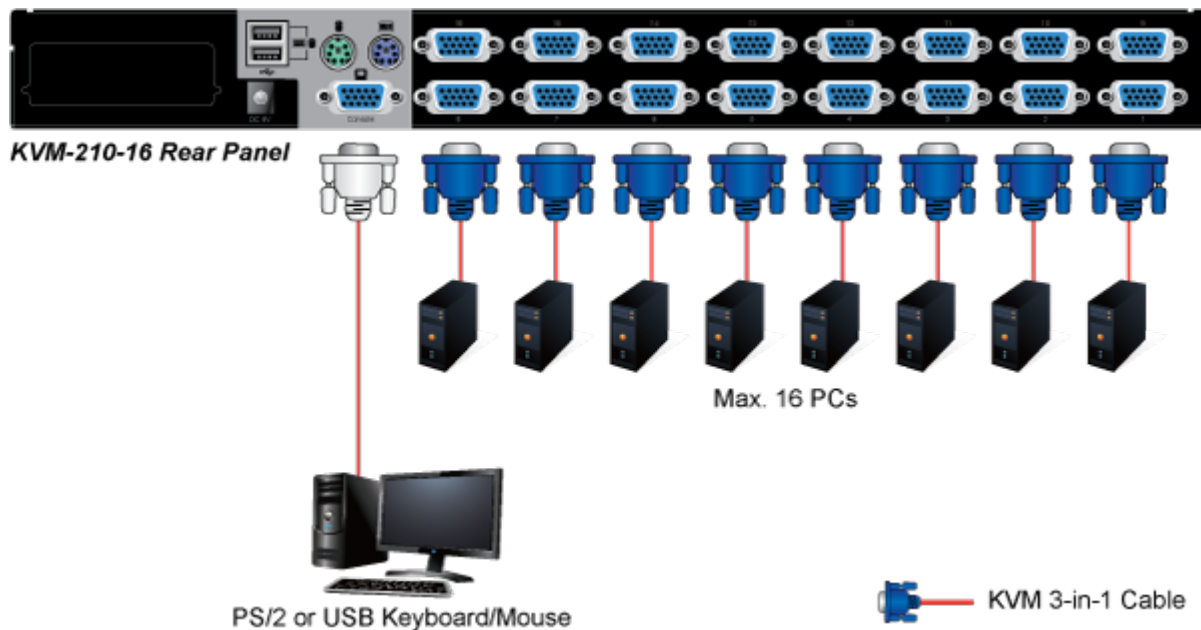

KABEL PLANET KVM-KC1-1.8

Cena celkem:	258 Kč
	(bez DPH: 214 Kč)
Běžná cena:	284 Kč
Ušetříte:	26 Kč
Kód zboží:	NETPLA1191
Part No.:	KVM-KC1-1.8
Záruka:	26 měs.
Stav:	Nové zboží

Popis

PLANET KVM-KC1-1.8

Propojovací kabel délky 1,8 m pro KVM přepínače a konzole řady 210. Integruje do jediného kabelu VGA, USB a PS/2 konektory. Na straně KVM je pouze jediný konektor DB15HD.

ZÁKLADNÍ SPECIFIKACE

Konektor 1: VGA (F)

Konektor 2: VGA (F), USB, 2 x PS/2

Délka: 1,8 m

Barva: černá

[Ostatní download](#)