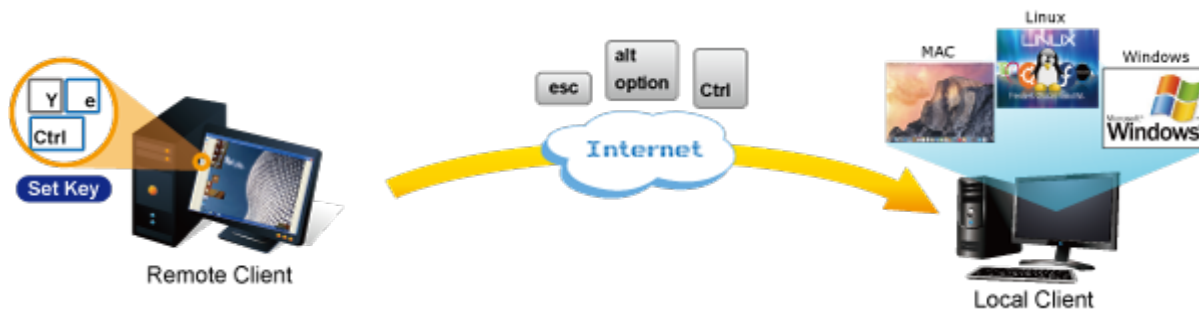

KVM OVER IP PLANET IKVM-210-16

Cena celkem:	21 586 Kč (bez DPH: 17 840 Kč)
Běžná cena:	23 744 Kč
Ušetříte:	2 159 Kč
Kód zboží:	NETPLA1187
Part No.:	IKVM-210-16
Záruka:	26 měs.
Stav:	Nové zboží

Popis

PLANET IKVM-210-16

Vzdálené ovládání 16 počítačů po IP, vzdálené ovládání utilitou pro OS Windows, přenos obrazu s kompresí H.264. Lokální rozhraní VGA, USB, PS/2. LAN 1x 1000Base-T. Management PC může být pouze na platformě Windows. Ovládané počítače už jsou na OS nezávislé (Win, Linux, Mac...). Kaskádováním s klasickými KVM je možné ovládat až 64 stanic.

1 propojovací kabel délky 1,8 m v balení. Jednotka pro vzdálené ovládání několika počítačů přes internet nebo LAN síť díky interní možnosti hardwarového enkódování a přepínání periferních portů jako jsou video výstup, klávesnice a myš.

Fyzicky se přenáší obraz z připojených počítačů nebo serverů, řešení vzdáleného ovládání je absolutně nezávislé na instalovaných operačních systémech, je umožněn přístup do BIOSu ovládaného stroje.

Uživatel tak může spravovat až 16 počítačů, mezi jednotlivými vstupy se lze operativně elektronicky přepínat. Zařízení lze kaskádovat s dalšími KVM (keyboard-video-mouse) přepínači, jako jsou např. modely Planet KVM-210, počet ovládaných počítačů tak lze přímo rozšířit na počet 256 PC stanic.

ZÁKLADNÍ SPECIFIKACE

Počet ovládaných počítačů: 16

Připojovací kabely: 16x KVM port pro připojení kabelu 3-v-1 (VGA, PS/2 klávesnice, PS/2 myš). Součástí balení 1x kabel KVM-KC1-1.8

Porty: VGA HDB 15 pin pro připojení lokální klávesnice, myši a monitoru, 2x USB (typ A) porty pro připojení lokální klávesnice a myši

Další vlastnosti:

- OSD a tlačítka pro lokální přepínání
- možná kaskáda až 8 KVM pro ovládání až 64 PC serverů/PC stanic
- připojitelné na klasická KVM která mají funkci hot-keys. Umožňuje pomocí jediného IKVM ovládat velké množství počítačů

Mechanické vlastnosti a prostředí:

Rozměry: 432 x 155 x 44 mm