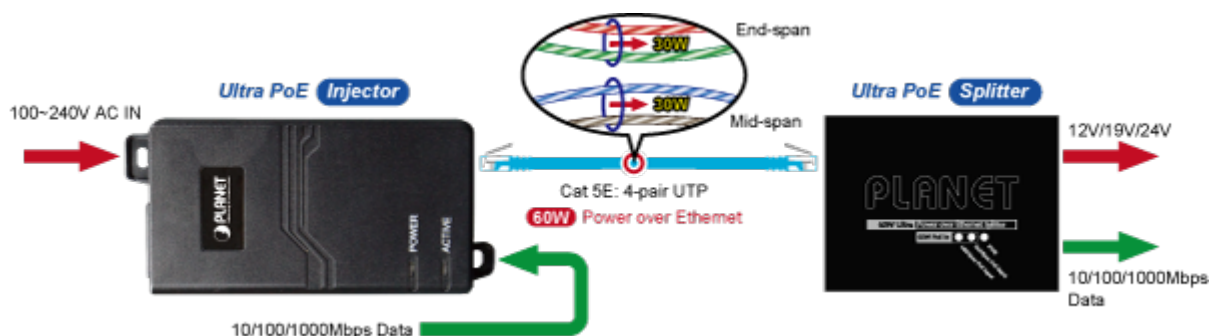

PLANET POE-172

Cena celkem:	1 895 Kč
	(bez DPH: 1 566 Kč)
Běžná cena:	2 085 Kč
Ušetříte:	190 Kč
Kód zboží:	NETPLA1157
Part No.:	POE-172
Záruka:	38 měs.
Stav:	Nové zboží

Popis

PLANET POE-172

"Power over Ethernet Injector" s maximální zatížitelností až 60 W pro napájení zařízení po ethernetu. Designovaný pro použití s kamerami PTZ, dotykovými monitory, VoIP aparáty nebo Wi-Fi přístupovými body. Napájení PoE lze realizovat i na gigabitovém ethernetu, napájení se přenáší po všech vodičích UTP/FTP ethernet vedení, injektor podporuje IEEE 802.3 / 802.3u / 802.3ab, 10/100/1000Base-T.

ZÁKLADNÍ SPECIFIKACE

Rozhraní: 2× RJ-45 10/100/1000 Mbps : 1× Data input, 1× PoE (Data + Power) output

Celkový napájecí výkon: do 60 W, IEEE 802.3at, IEEE 802.3af

Zatížitelnost portu: až 60 W

Napájení: 100–240 V AC, 50/60 Hz

Provozní teplota: 0 až 50 °C

Rozměry: 115 × 62,5 × 31 mm

Hmotnost: 235 g

-  1000BASE-T UTP
-  1000BASE-T UTP with PoE
-  Power Line (AC)
-  Power Line (DC)

 [Specifikace](#)

 [Manuál](#)

 [Ostatní download](#)