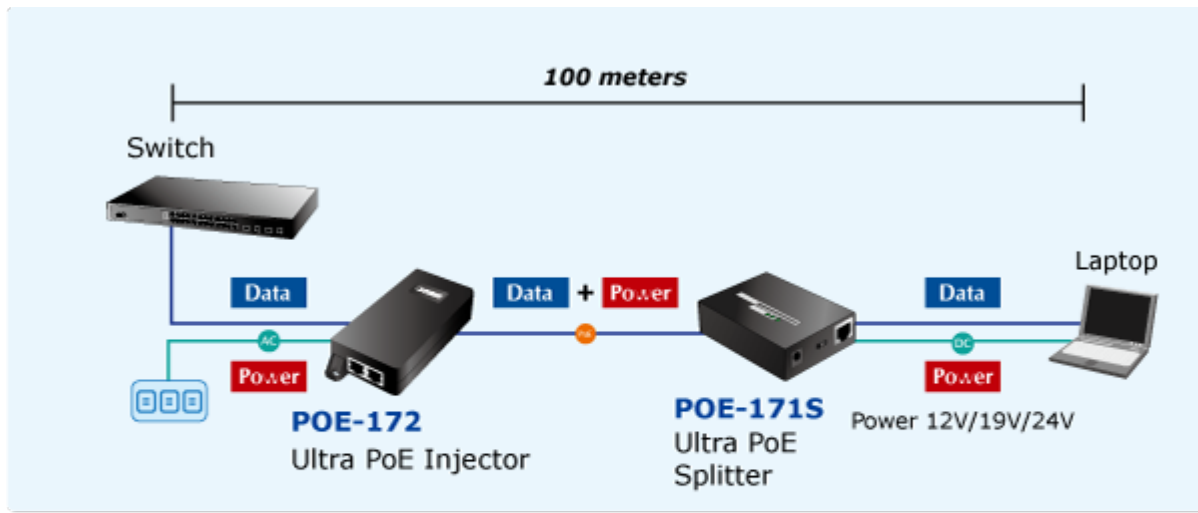

PLANET POE-172

Cena celkem:	1 895 Kč
	(bez DPH: 1 566 Kč)
Běžná cena:	2 085 Kč
Ušetříte:	190 Kč
Kód zboží:	NETPLA1157
Part No.:	POE-172
Záruka:	38 měs.
Stav:	Nové zboží

Popis

PLANET POE-172

"Power over Ethernet Injector" s maximální zatížitelností až 60 W pro napájení zařízení po ethernetu. Designovaný pro použití s kamerami PTZ, dotykovými monitory, VoIP aparáty nebo Wi-Fi přístupovými body. Napájení PoE lze realizovat i na gigabitovém ethernetu, napájení se přenáší po všech vodičích UTP/FTP ethernet vedení, injektor podporuje IEEE 802.3 / 802.3u / 802.3ab, 10/100/1000Base-T.

ZÁKLADNÍ SPECIFIKACE

Rozhraní: 2× RJ-45 10/100/1000 Mbps : 1× Data input, 1× PoE (Data + Power) output

Celkový napájecí výkon: do 60 W, IEEE 802.3at, IEEE 802.3af

Zatížitelnost portu: až 60 W

Napájení: 100–240 V AC, 50/60 Hz

Provozní teplota: 0 až 50 °C

Rozměry: 115 × 62,5 × 31 mm

Hmotnost: 235 g

-  1000BASE-T UTP
-  1000BASE-T UTP with PoE
-  Power Line (AC)
-  Power Line (DC)

 [Specifikace](#)

 [Manuál](#)

 [Ostatní download](#)