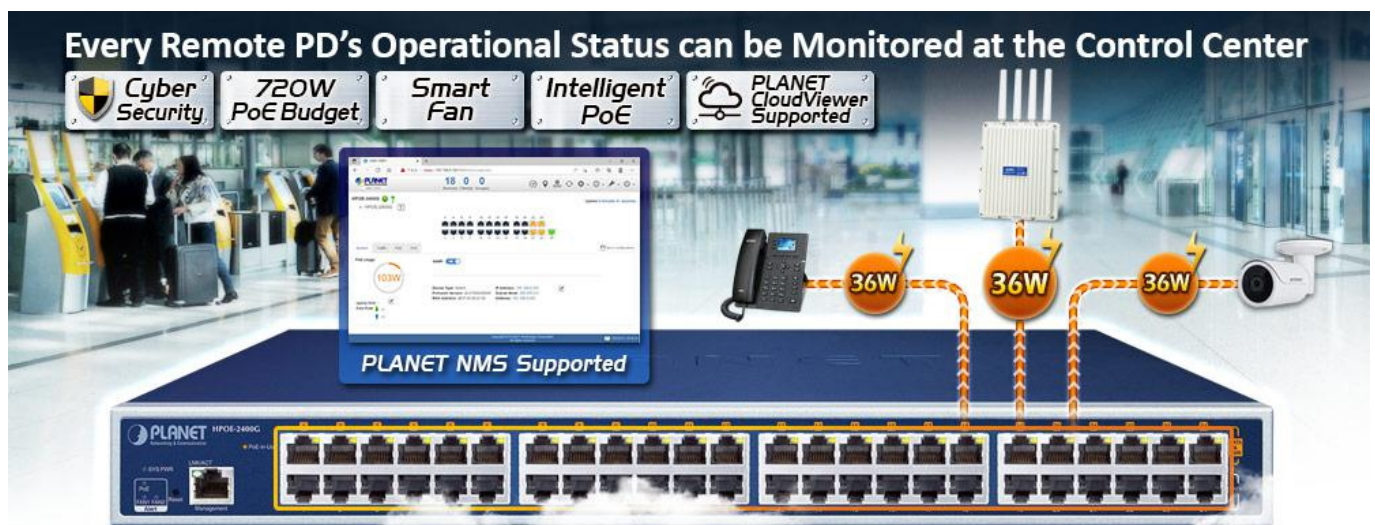

24portový injektor pro napájení po Ethernetu, **24× RJ-45 (data vstup) + 24× RJ-45 PoE/PoE+ (data + napájení výstup), PoE budget 720 W (max. 36 W/port)**, 2× ventilátor s automatickým řízením otáček, napájení AC 100–240 V. Web správa, SNMP monitoring + SNMP trap, scheduler, TLS v1/v2, **Planet DDNS & Easy DDNS, podpora Planet NMS System, CloudViewer a Smart Discovery Utility**, síťové řešení kybernetické bezpečnosti (Cybersecurity), SPI Firewall, **inteligentní PoE** (PD Alive Check, PoE Schedule, PoE status), mid-span PoE.

Výkonný PoE (Power over Ethernet) injektor pro napájení zařízení po ethernetu podle IEEE 802.3af (PoE) a vícepříkonových zařízení IEEE 802.3at (PoE+). Je navržen **pro napájení zařízení jako jsou PTZ nebo Speed-Dome IP kamery, Wi-Fi přístupové body, VoIP telefony atd.**

K dispozici je celkem 24 portů s celkovým výstupním výkonem až 720 W, injektor je průchozí, napájení přidruhuje na již stávající Ethernet Cat5/5e/6 vedení.

Pokud koncové zařízení nepodporuje IEEE 802.3af/at budete potřebovat např. splitter POE-161S, které pro danou kabelovou trasu napájení pro vzdálené zařízení poskytne.

Provozní teplota: 0 až +50 °C

Rozměry: 440 × 300 × 44 mm

Hmotnost: 4,3 kg

The Managed Injector Hub
with 802.3at PoE+ Ports & Advanced **Cybersecurity**

Strengthen
TLSv1.2/SNMPv3
Encryption

IP Source Guard
DHCP Snooping
IP v4/IP v6 ACL
RADIUS/TACACS+
ARP Inspection
User Privilege Level Control