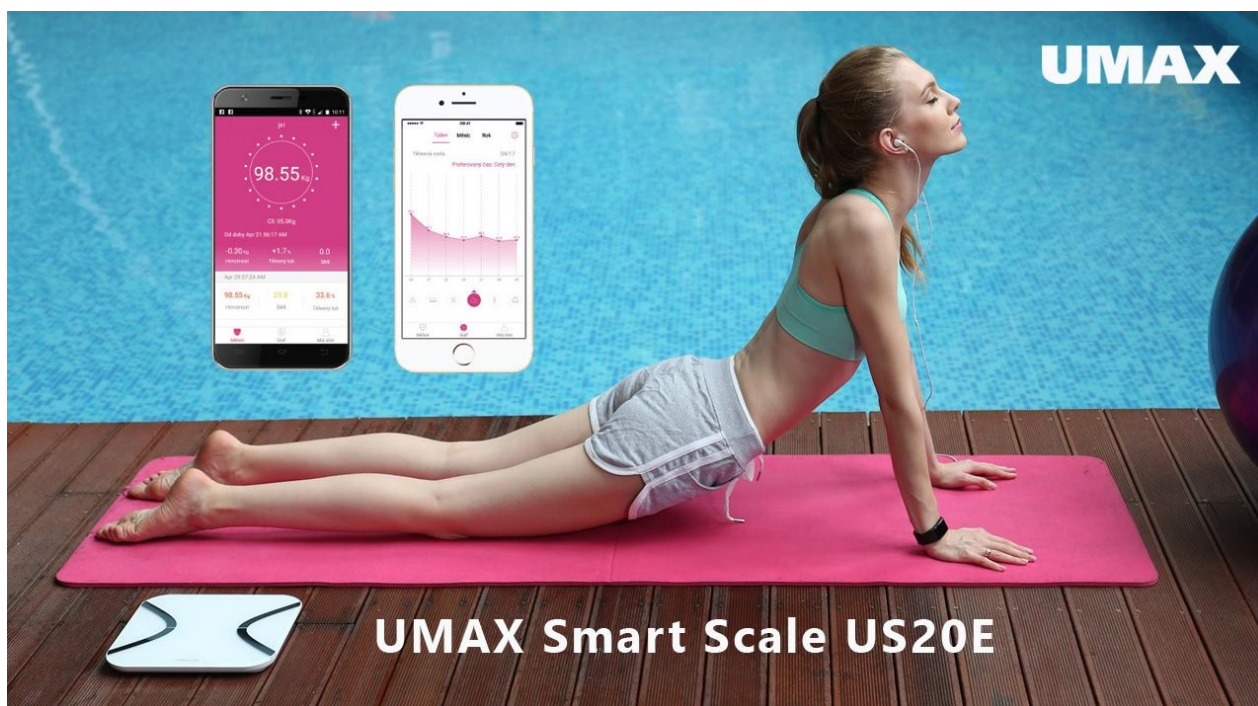

UMAX SMART SCALE US20E

Cena celkem:	664 Kč (bez DPH: 549 Kč)
Běžná cena:	731 Kč
Ušetříte:	66 Kč
Kód zboží:	ACCUMX1002
Part No.:	UB601
Záruka:	24 měs.
Stav:	Nové zboží

Popis

Chytrá váha UMAX Smart Scale US20E - změří i to, co nevidíte

UMAX Smart Scale US20E představuje zástupce nové generace chytrých osobních vah do každé moderní domácnosti. Kromě měření hmotnosti totiž umožňuje sledovat dalších **11 parametrů** vašeho těla. Díky tomu získáte **komplexní přehled** o své tělesné schránce. **Chytrá váha UMAX Smart Scale** vás jednoduše změří od hlavy až po paty a poskytne vám ucelený obrázek o vaší konstituci a tělesné kondici.

UMAX Smart Scale US20E

Chytrá váha nové generace, která využívá pokročilou technologii pro sledování hmotnosti a dalších tělesných parametrů. Smart Scale analyzuje tělesné složení **až 11 různých parametrů** a měří hmotnost prostřednictvím bioelektrické impedanční analýzy (BIA). Váha je propojena bezdrátově pomocí **Bluetooth 4.0** s mobilní aplikací **FeelFit Health Fitness Tool** v češtině, což umožňuje kontrolovat naměřená data, která potřebujete k převzetí kontroly nad vaší kondicí.