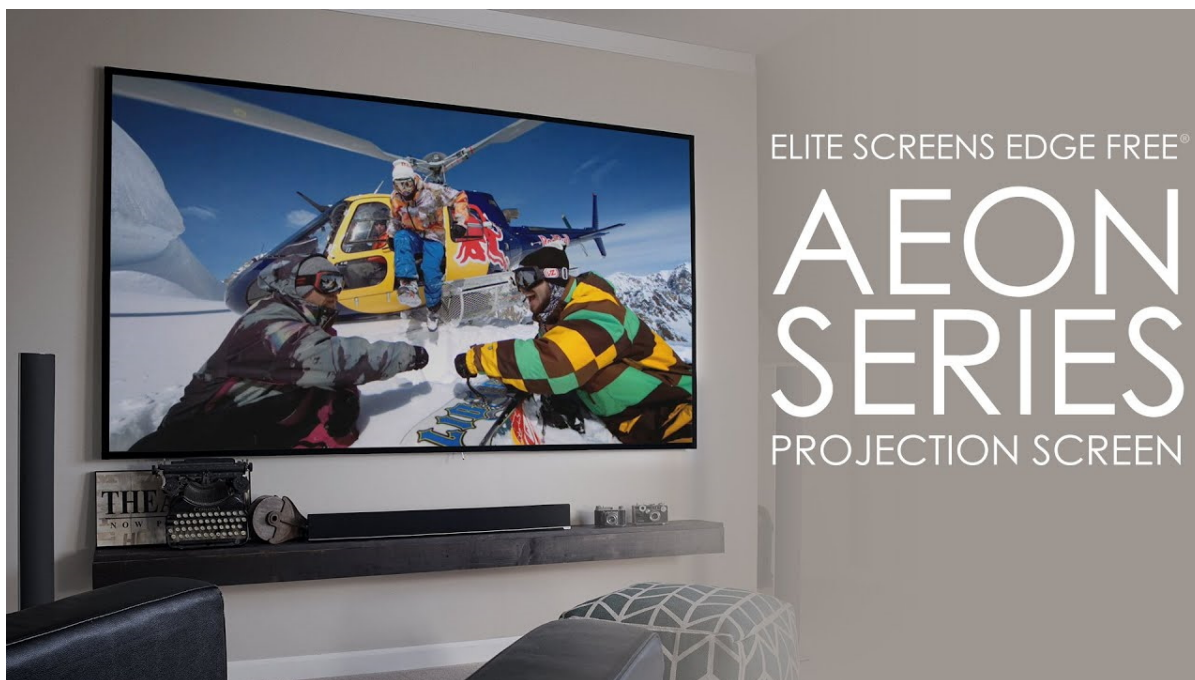

**Popis****Elite Screens AR110DHD3**

Projekční plátno v pevném rámu s úhlopříčkou **110"** a poměrem stran **16 : 9**. Ideální pro domácí použití v kombinaci s projektorem. Materiál **CineGrey 3D** je referenční kvalitní materiál vyvinutý pro prostředí s minimální kontrolou nad osvětlením místnosti. Plátno podporuje **aktivní 3D, 4K Ultra HD, HDR** a nabízí šířku zorného úhlu **90°**. Plátno je nataženo přes podkladový rám, **působí tedy bezrámovým dojmem** (možnost instalace ultratenké lišty).

- Série Aeon Edge Free - bezrámové/bezokrajové projekční plátno v pevném rámu
- Ideální pro domácí použití
- Aktivní 3D, 4K Ultra HD
- Lehká hliníková konstrukce s děleným rámem
- Snadná montáž a instalace
- Edge Free (bezokrajové) + možnost instalace ultratenké lišty