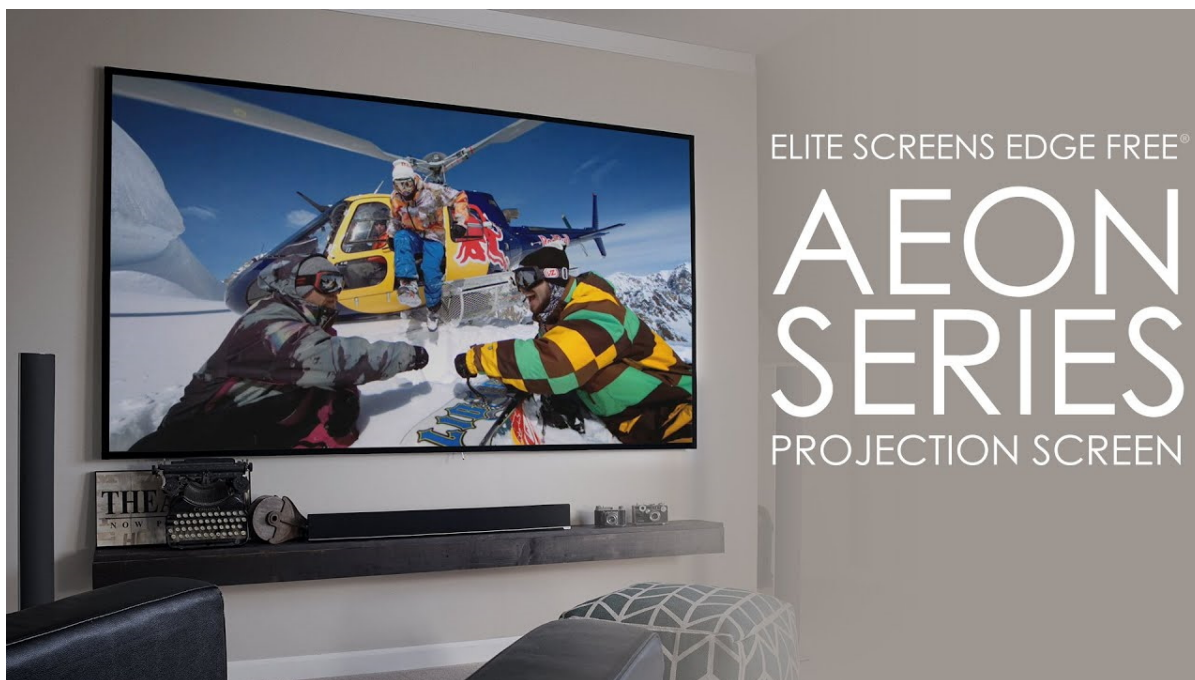

Projekční plátno v pevném rámu s úhlopříčkou **110"** a poměrem stran **16 : 9**. Ideální pro domácí použití v kombinaci s projektořem. Materiál **CineWhite** má široký rozptyl světla, černobílý kontrast a přirozené barevné ztvárnění. Plátno podporuje **HDR, aktivní 3D a 4K Ultra HD Ready** a nabízí šířku zorného úhlu **180°**. Plátno je nataženo přes podkladový rám, **působí tedy bezrámovým dojmem** (možnost instalace ultratenké lišty).

- Série Aeon Edge Free - bezrámové/bezokrajové projekční plátno v pevném rámu
- Ideální pro domácí použití
- Aktivní 3D, 4K Ultra HD
- Lehká hliníková konstrukce s děleným rámem
- Snadná montáž a instalace
- Edge Free (bezokrajové) + možnost instalace ultratenké lišty

Barva rámu: černá

CineWhite

1. Materiál plátna CineWhite
2. 180° pozorovací úhel (90° vlevo a vpravo)
3. Aktivní 3D & 4K/8K Ultra HD Ready
4. Matný bílý povrch (PVC Flexible)
5. Přirozené podání barev & rovnoměrný rozptyl světla
6. Černá zadní strana
7. Gain 1.1
8. Vhodné pro projektory s krátkou i velmi krátkou projekční vzdáleností a běžné projektory