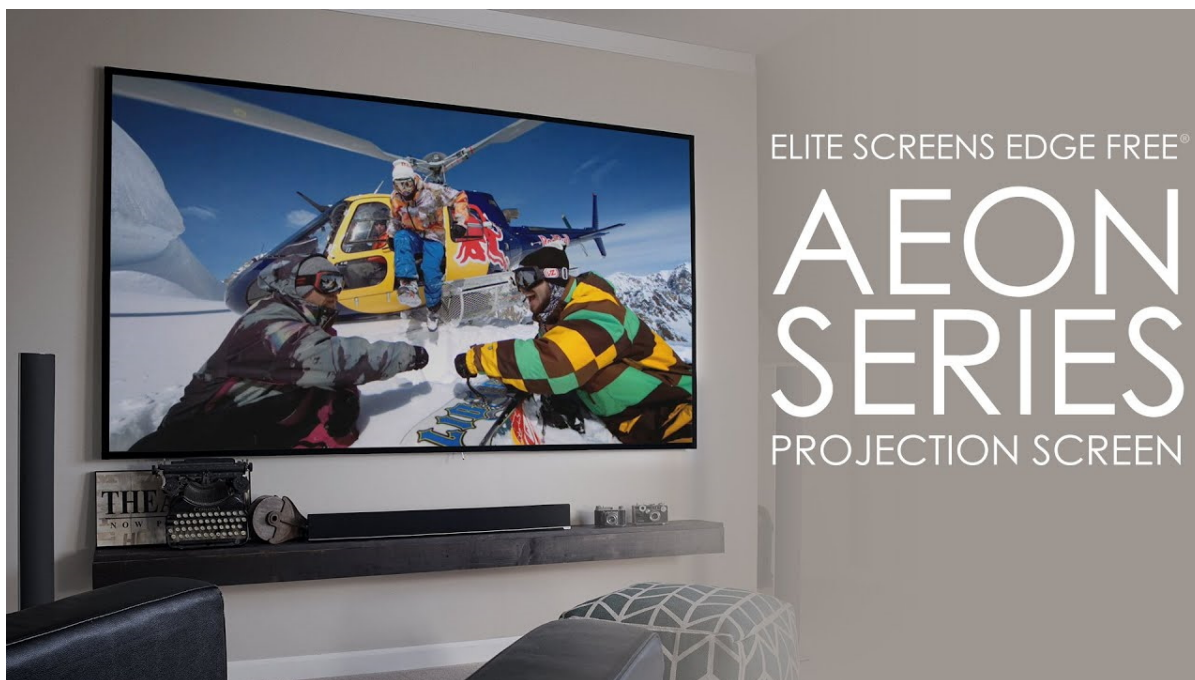

**Popis****Elite Screens AR100WH2**

Projekční plátno v pevném rámu s úhlopříčkou **100"** a poměrem stran **16 : 9**. Ideální pro domácí použití v kombinaci s projektořem. Materiál **CineWhite** má široký rozptyl světla, černobílý kontrast a přirozené barevné ztvárnění. Plátno podporuje **HDR, aktivní 3D a 4K Ultra HD Ready** a nabízí šířku zorného úhlu **180°**. Plátno je nataženo přes podkladový rám, **působí tedy bezrámovým dojmem** (možnost instalace ultratenké lišty).

- Série Aeon Edge Free - bezrámové/bezokrajové projekční plátno v pevném rámu
- Ideální pro domácí použití
- Aktivní 3D, 4K Ultra HD
- Lehká hliníková konstrukce s děleným rámem
- Snadná montáž a instalace
- Edge Free (bezokrajové) + možnost instalace ultratenké lišty

### CineWhite

1. Materiál plátna CineWhite
2. 180° pozorovací úhel (90° vlevo a vpravo)
3. Aktivní 3D & 4K/8K Ultra HD Ready
4. Matný bílý povrch (PVC Flexible)
5. Přirozené podání barev & rovnoměrný rozptyl světla
6. Černá zadní strana
7. Gain 1.1
8. Vhodné pro projektory s krátkou i velmi krátkou projekční vzdáleností a běžné projektory