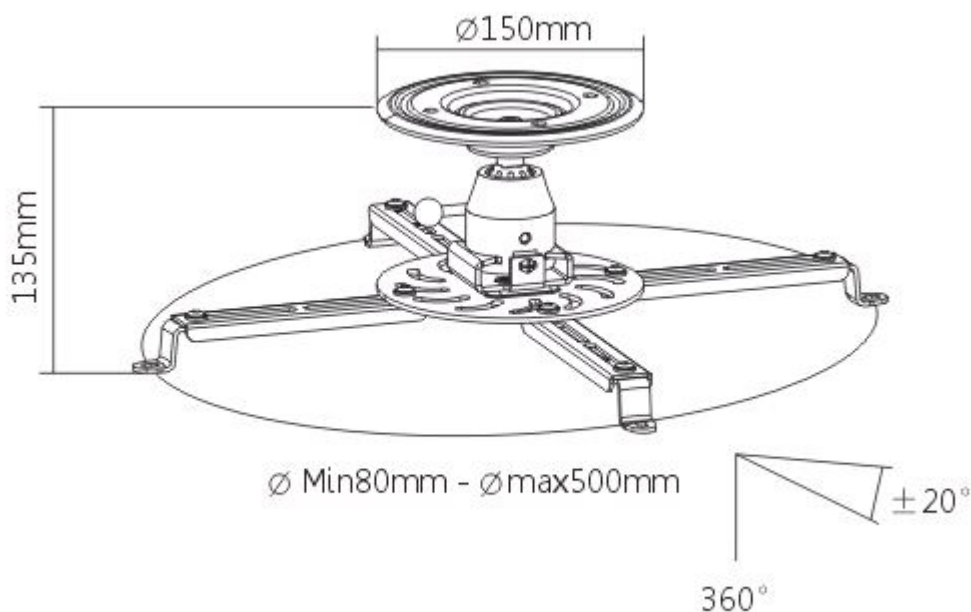

Držák na strop pro projektory. Maximální zatížení tohoto držáku je **25 kg**. Držák nabízí naklopení o 20° a otočení o 360°.

ZÁKLADNÍ SPECIFIKACE

Max. zatížení: 25 kg

Vzdálenost od stropu: 135 mm

Rozteč montážních bodů projektoru: 80-500 mm

Materiál: hliník

Barva: černá

[Informační list](#)