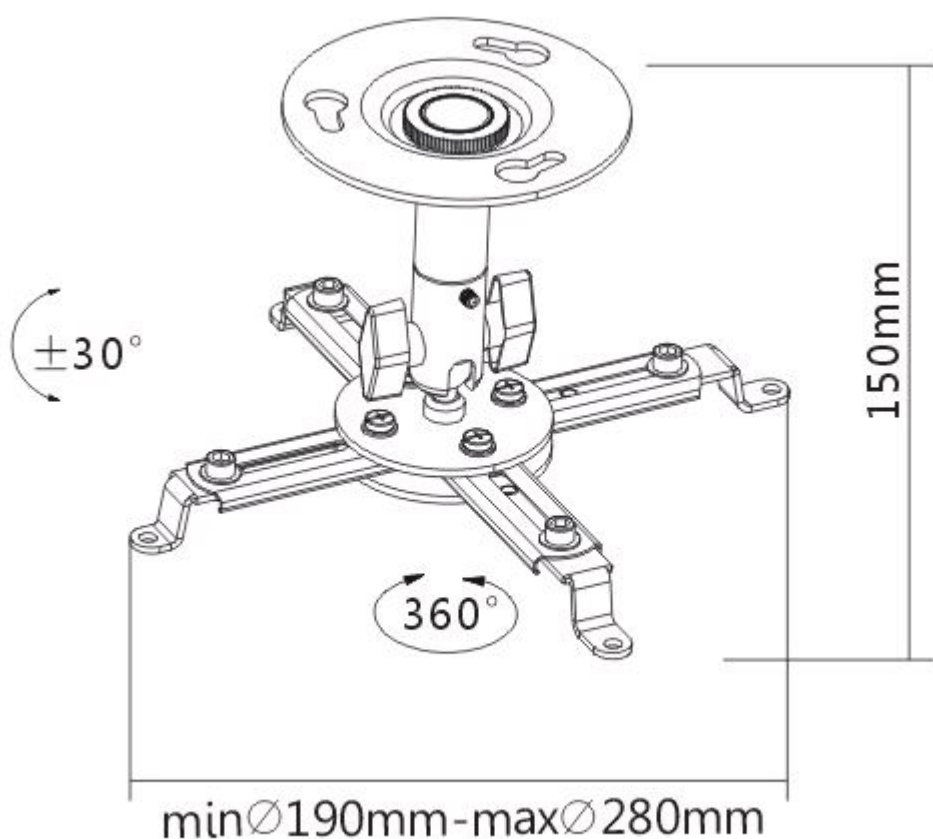

PROA97003

Part No.:

PRO10S

Záruka:

24 měs.

Stav:

Nové zboží

Popis

Sunne by Elite Screens PRO10S

Držák na strop pro projektory. Maximální zatížení tohoto držáku je **10 kg**. Držák nabízí naklopení 30° a otočení 360°.

ZÁKLADNÍ SPECIFIKACE

Max. zatížení: 10 kg

Vzdálenost od stropu: 150 mm

Materiál: ocel

Barva: stříbrná

[Informační list](#)