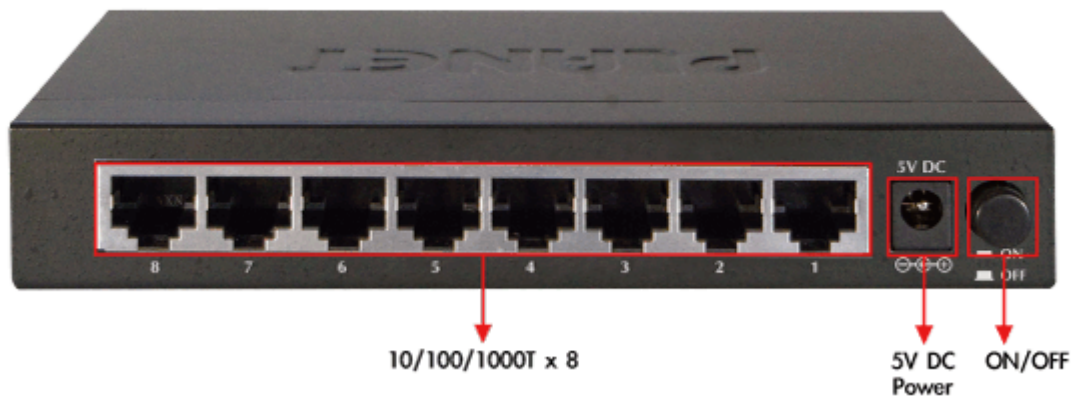

## SWITCH PLANET GSD-803

Cena celkem:	<b>851 Kč</b>
	<b>(bez DPH: 703 Kč)</b>
Běžná cena:	<b>936 Kč</b>
Ušetříte:	<b>85 Kč</b>
Kód zboží:	NAPPNT1036
Part No.:	GSD-803
Záruka:	38 měs.
Stav:	Nové zboží

### PLANET GSD-803

8portový Gigabitový desktopový přepínač. Autodetekce rychlosti a typu kabelu. Kovová skříň. Energeticky efektivní ethernet zařízení podle 802.3az (EEE) a EuP, bez ventilátorů, ext.napájení.

Gigabitové přepínače v miniaturním provedení pro stolní použití. Mají plnou propustnost, jsou neblokující, vybaveny architekturou Store and Forward. Rozměry jejich kovových skříněk dovolují jejich umístění do malých 10" rozvaděčů či nenápadné uložení kdekoliv.

**Napájení:** externí zdroj 5V DC, celkový příkon do 3,4W

**Ochrana:** bez ochrany

**Provozní teplota:** 0 - 50°C

**Rozměry:** 155 x 86 x 26 mm

**Hmotnost:** 348 g