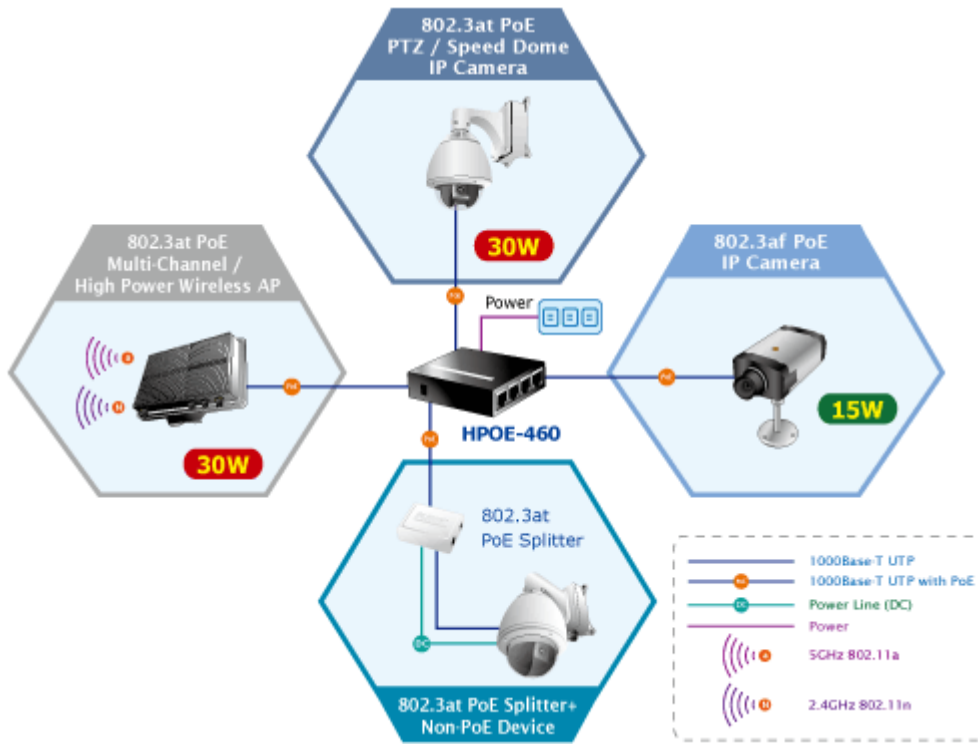

PLANET HPOE-460

Cena celkem:	3 732 Kč (bez DPH: 3 085 Kč)
Běžná cena:	4 106 Kč
Ušetříte:	373 Kč
Kód zboží:	NAOPNT100002
Part No.:	HPOE-460
Záruka:	38 měs.
Stav:	Nové zboží

Popis**PLANET HPOE-460**

PoE 4portový injektor pro napájení po Ethernetovém kabelu. Standard IEEE 802.3at, Mid-Span, napájecí výkon 120 W. 4 porty data-in, 4 porty data+power out. Napájení DC 52-56 V.

PoE (power over ethernet) Injektor HUB pro napájení zařízení po ethernetu podle IEEE 802.3af a vícepříkonových zařízení IEEE 802.3at. Je nevržen pro napájení zařízení jako jsou PTZ nebo Speedome IP kamery nebo WiFi přístupové body. K dispozici jsou celkem 4 porty s celkovým výstupním výkonem 120 W, injektor je průchozí, napájení přidružuje na již stávající ethernet Cat5/5e/6 vedení.

Pokud koncové zařízení nepodporuje IEEE802.3at budete potřebovat POE-161S, které pro danou kabelovou trasu napájení pro vzdálené zařízení poskytne.

ZÁKLADNÍ SPECIFIKACE

Rozhraní: 8× RJ-45 10/100/1000 Mbps : 4× Data input, 4× Data + Power output

Celkový napájecí výkon: do 120 W, IEEE 802.3af, IEEE 802.3at

Zatížitelnost portu: až 30,8 W

Napájení: DC 52-56 V

Provozní teplota: 0 až 50 °C

Rozměry: 97 × 70 × 26 mm

Hmotnost: 220 g

[Manuál](#)

[Ostatní download](#)